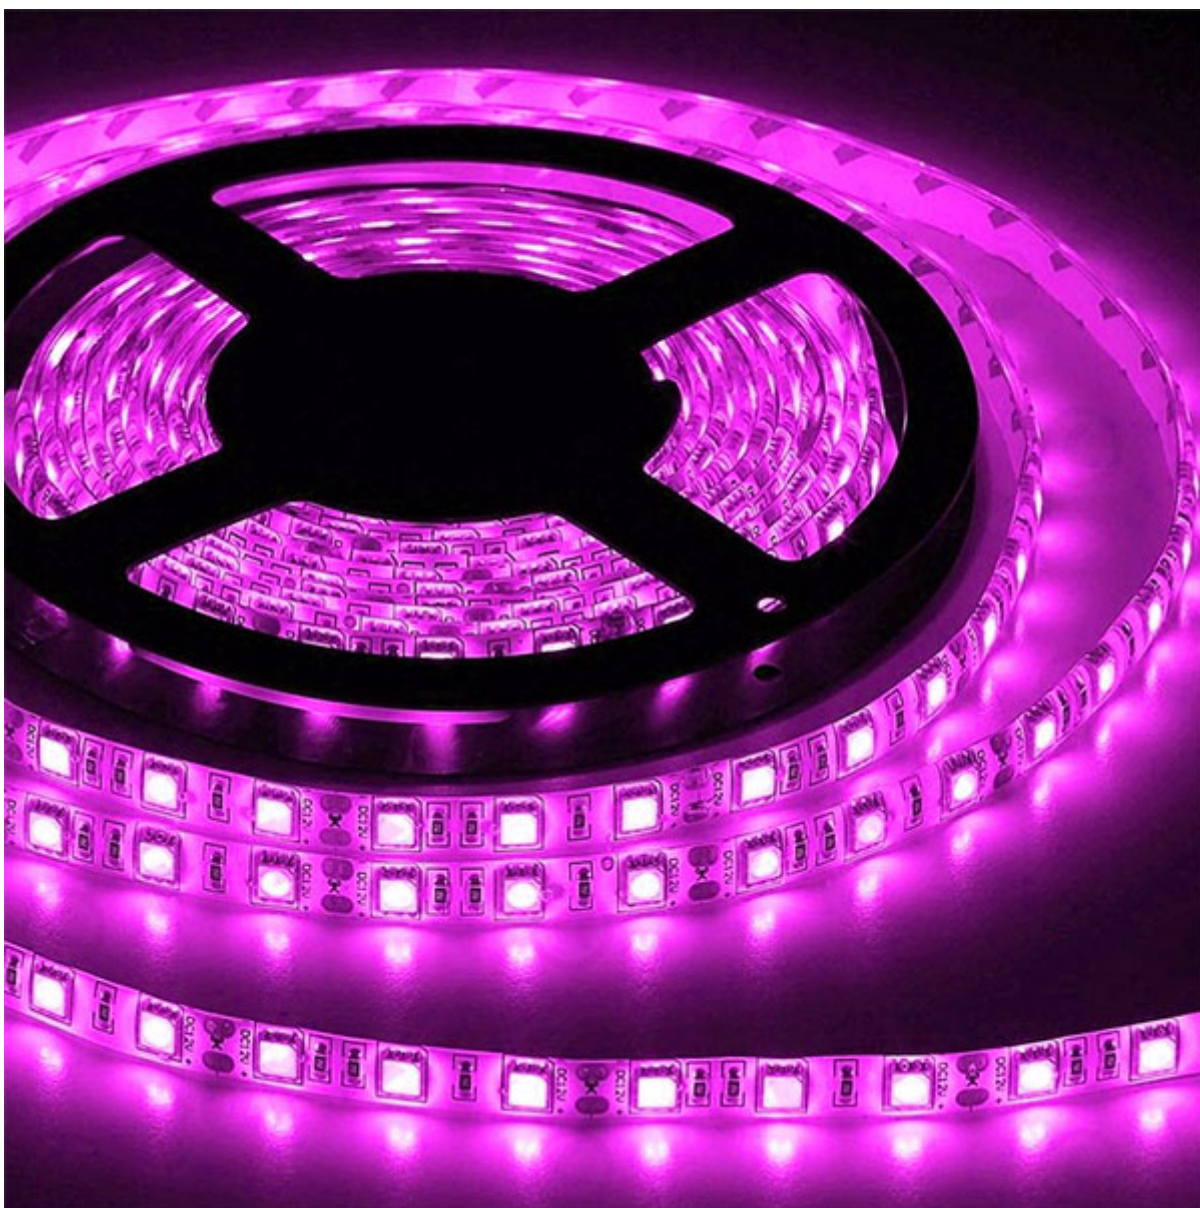

Strip luminoso ad alta luminosità Rosa-Porpora: 4200 lm, 300 LED, 5 m

Prezzo: 11.39 €

Tasse: 2.51 €

Prezzo totale (con tasse): 13.90 €

Illumina i tuoi ambienti interni con questo strip luminoso ad alta luminosità. È dotato di una intensità luminosa di 4200 lumen e un grado di protezione IP20. Questo strip luminoso è composto da 300 LED di tipo 5050, che emettono una luce di colore Rosa-Porpora con un ampio angolo di emissione di 180°. La base autoadesiva semplifica l'installazione e la striscia può essere sezionata ogni 3 LED per adattarsi alle tue esigenze specifiche. Alimentato a 12 Vdc, questo strip luminoso ha una lunghezza di 5 metri ed è ideale per utilizzi decorativi, illuminazione ambientale o come segnalazione di emergenza. Aggiungi un tocco di luce e stile ai tuoi spazi interni con questo strip luminoso ad alta luminosità.

Caratteristiche

- **Alimentazione:** 12 Vdc
- **Grado di protezione IP:** IP20
- **Colore:** Rosa-Porpora
- **Intensità luminosa:** 840 lum/metro
- **Consumo:** 72 W max (14,4W/metro)
- **Angolo di emissione:** 180°
- **Numero di led:** 300 (60 led/metro)
- **Tipo led:** 5050
- **Dimensioni:** lunghezza 5 m x 10 mm
- **Peso:** 90 g