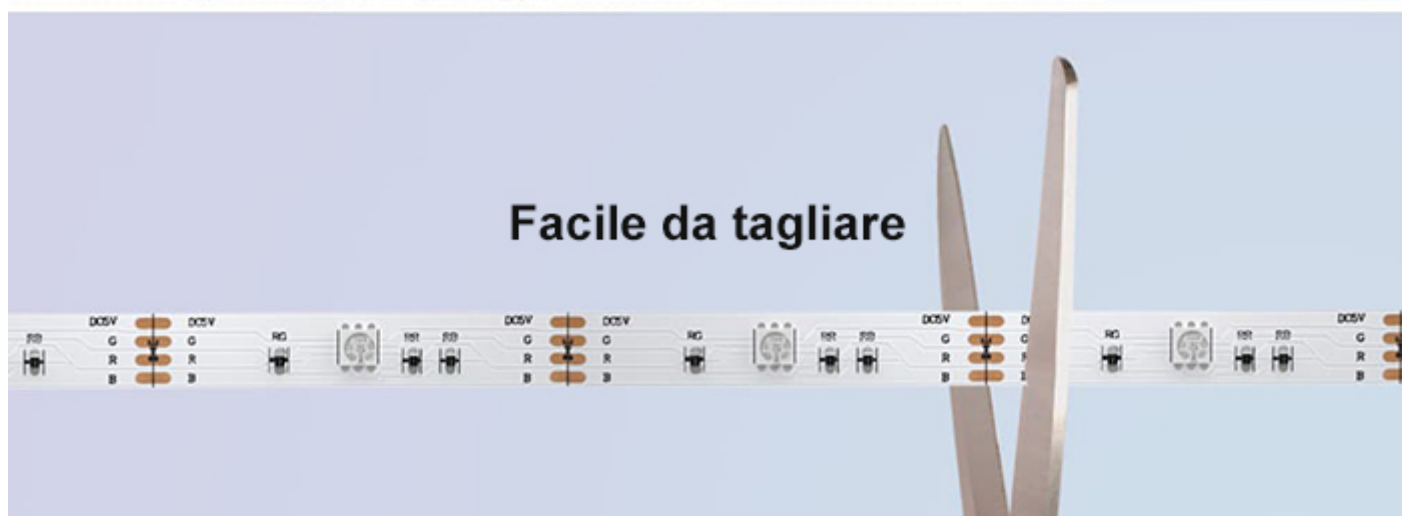

Strip luminoso ad alta luminosità Rosa-Porpora: 4200 lm, 300 LED, 5 m

Prezzo: 11.39 €

Tasse: 2.51 €

Prezzo totale (con tasse): 13.90 €

Illumina i tuoi ambienti interni con questo strip luminoso ad alta luminosità. È dotato di una intensità luminosa di 4200 lumen e un grado di protezione IP20. Questo strip luminoso è composto da 300 LED di tipo 5050, che emettono una luce di colore Rosa-Porpora con un ampio angolo di emissione di 180°. La base autoadesiva semplifica l'installazione e la striscia può essere sezionata ogni 3 LED per adattarsi alle tue esigenze specifiche. Alimentato a 12 Vdc, questo strip luminoso ha una lunghezza di 5 metri ed è ideale per utilizzi decorativi, illuminazione ambientale o come segnalazione di emergenza. Aggiungi un tocco di luce e stile ai tuoi spazi interni con questo strip luminoso ad alta luminosità.

Caratteristiche

- **Alimentazione:** 12 Vdc
- **Grado di protezione IP:** IP20
- **Colore:** Rosa-Porpora
- **Intensità luminosa:** 840 lum/metro
- **Consumo:** 72 W max (14,4W/metro)
- **Angolo di emissione:** 180°
- **Numero di led:** 300 (60 led/metro)
- **Tipo led:** 5050
- **Dimensioni:** lunghezza 5 m x 10 mm
- **Peso:** 90 g