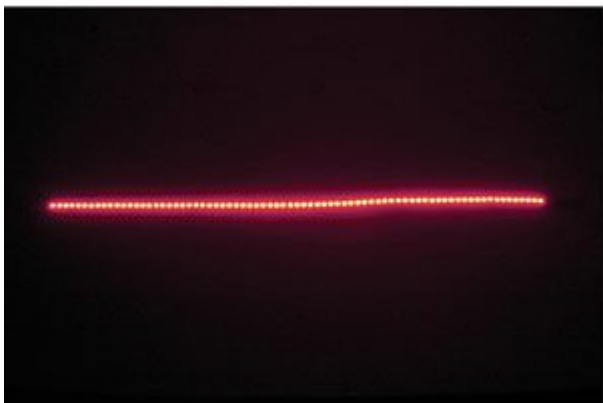

STRISCIA A 78 LED ROSSI

Prezzo: 22.95 €

Tasse: 5.05 €

Prezzo totale (con tasse): 28.00 €

Striscia adesiva con 78 LED rossi ad alta luminosità con emissione angolare di 120°. Adatta per realizzare segnalazioni luminose pubblicitarie o per indicare situazioni potenzialmente pericolose. Base autoadesiva per fissaggio rapido. Può essere tagliata ogni 1,5 cm. Utilizzabile con dimmer per strisce LED (non compreso): 8220-VM152. Alimentazione 12 Vdc. Alimentatori consigliati (non compresi): 8220- PSIN02512, 8220- PSIN06012, 8220- PSIN10012, 8220- PSIN15012, 8220- PSIN30012.

SPECIFICHE TECNICHE

- **Colore LED:** rosso
- **Lunghezza d'onda:** 620 ~ 660 nm
- **Angolo di emissione:** 120°
- **Intensità:** 600 mcd
- **Alimentazione:** 12 Vdc - 500 mA (6 W)
- **Distanza tra LED:** 5 mm
- **Dimensioni:** 390 x 5 mm
- **Peso:** 20 g