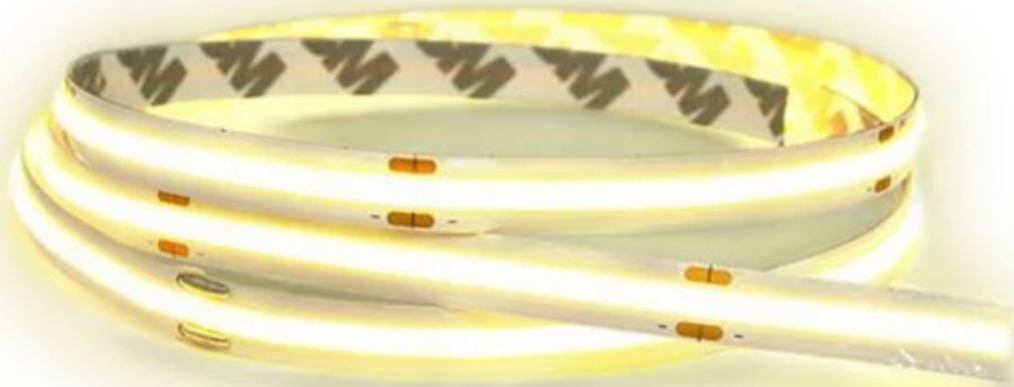

Striscia LED COB 12V IP44, 10W/m, Bianco Naturale 4000K - Bobina da 5m

Prezzo: 23.77 €

Tasse: 5.23 €

Prezzo totale (con tasse): 29.00 €

Questa striscia a LED COB bianco naturale 4000k con fattore di protezione IP44 e funzionante a 12V è progettata per offrire un'illuminazione di alta qualità ed efficienza energetica. Con un consumo massimo di 10W per metro, è perfetta per un'illuminazione uniforme e potente, ideale sia per uso domestico che professionale.

Caratteristiche principali

- **Consumo energetico:** 10W per metro, per un'illuminazione efficiente e sostenibile.
- **Flusso luminoso:** 1000lm per metro, per una luce intensa e chiara.
- **Larghezza:** 8mm, perfetta per installazioni in spazi stretti.
- **Temperatura di luce:** 4000K, offre una luce bianco naturale, ideale per ogni ambiente.
- **Durata del LED:** fino a 30.000 ore, garantendo una lunga vita utile.
- **Protezione IP44:** resistente a polvere e schizzi d'acqua, adatta per ambienti interni ed esterni.
- **Flessibilità:** altamente flessibile per adattarsi a diverse superfici e curve.
- **Nastro autoadesivo 3M:** facile da installare grazie al retro autoadesivo.
- **Cono di luce:** 120°, per una distribuzione uniforme della luce.
- **Indice di resa cromatica (CRI):** CRI > 90, per colori vividi e realistici.
- **Classe energetica:** F, garantendo efficienza e risparmio energetico.
- **Tensione:** 12V, sicura e compatibile con molti sistemi.
- **Colore del nastro:** bianco, per un'installazione discreta.
- **Imballaggio:** fornita in un pratico sacchetto di plastica.
- **Bobina:** lunghezza totale di 5 metri, per coprire ampie aree con facilità.

Applicazioni

- Illuminazione di interni, come cucine, soggiorni e uffici.
- Creazione di atmosfere luminose in negozi e showroom.
- Illuminazione decorativa per eventi e manifestazioni.
- Installazioni fai-da-te grazie alla possibilità di accorciare la striscia secondo le esigenze.