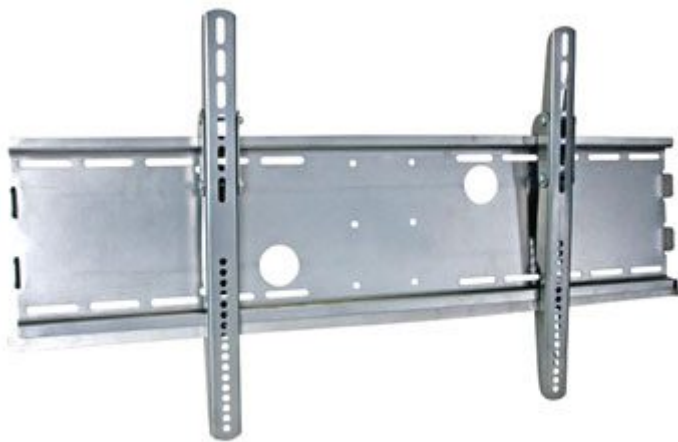

# SUPPORTO A MURO PER TV LCD/PLASMA

Prezzo: 19.84 €

Tasse: 4.36 €

Prezzo totale (con tasse): 24.20 €

Adatto per sostenere TV LCD/PLASMA con peso massimo di 75 kg.

Fornito con tutto il necessario per l'assemblaggio e il fissaggio a muro.

In accordo con standard: VESA (Video Electronics Standard Association) 200/400/600/800 x 400 mm.

## SPECIFICHE

- **Larghezza TV LCD/plasma:** min. 76÷165 cm
- **Peso massimo sostenibile:** 75 kg
- **Distanza dalla parete:**  $\pm 40$  mm ( $0^\circ$ )
- **Angolo d'inclinazione:** max  $5^\circ$ (verso il basso)
- **Dimensioni:** 48 x 90,5 cm
- **Peso:** 6,7 kg