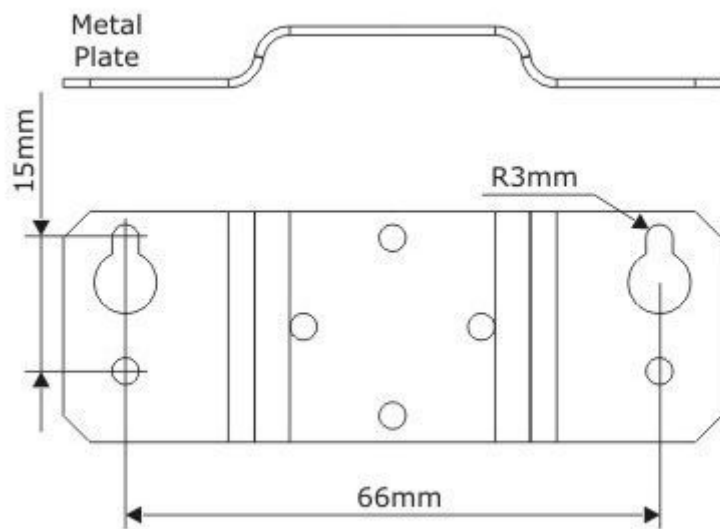

Supporto DIN per DS100 / DS202

Prezzo: 4.10 €

Tasse: 0.90 €

Prezzo totale (con tasse): 5.00 €

Staffa di supporto per barra DIN e parete per convertitori Tibbo DS100/DS202.