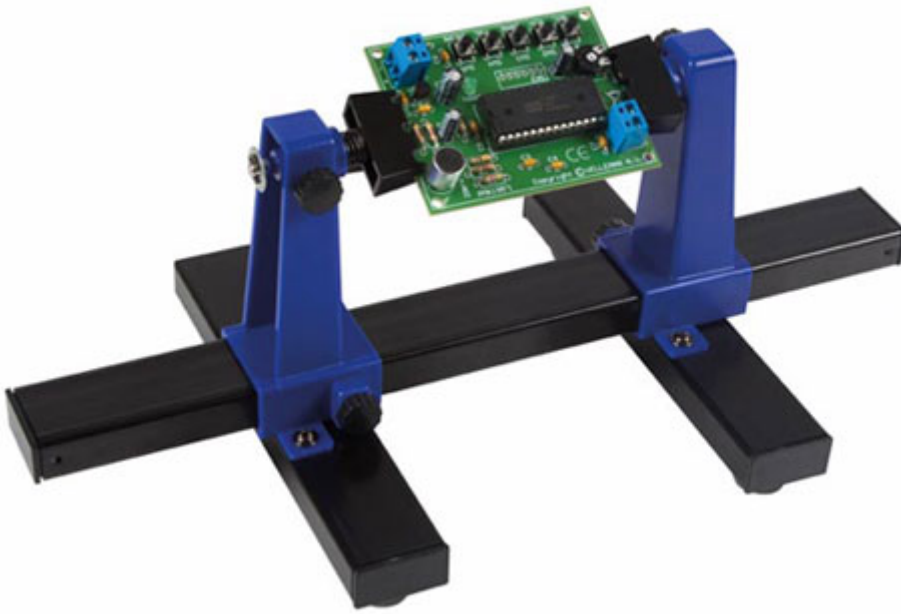

Supporto serraggio scheda

Prezzo: 9.84 €

Tasse: 2.16 €

Prezzo totale (con tasse): 12.00 €

Leggero e facile da trasportare, questo prodotto permette di sorreggere e bloccare, tramite due morsetti che possono ruotare di 360°, una scheda elettronica (con dimensioni max 20x14 cm), consentendo di avere entrambe le mani libere per lavorarci sopra. Dispone inoltre di piccole manopole per regolare la distanza tra i due bracci con i morsetti. Dimensioni (cm): 30x16,5x12,5, peso: 450 grammi.