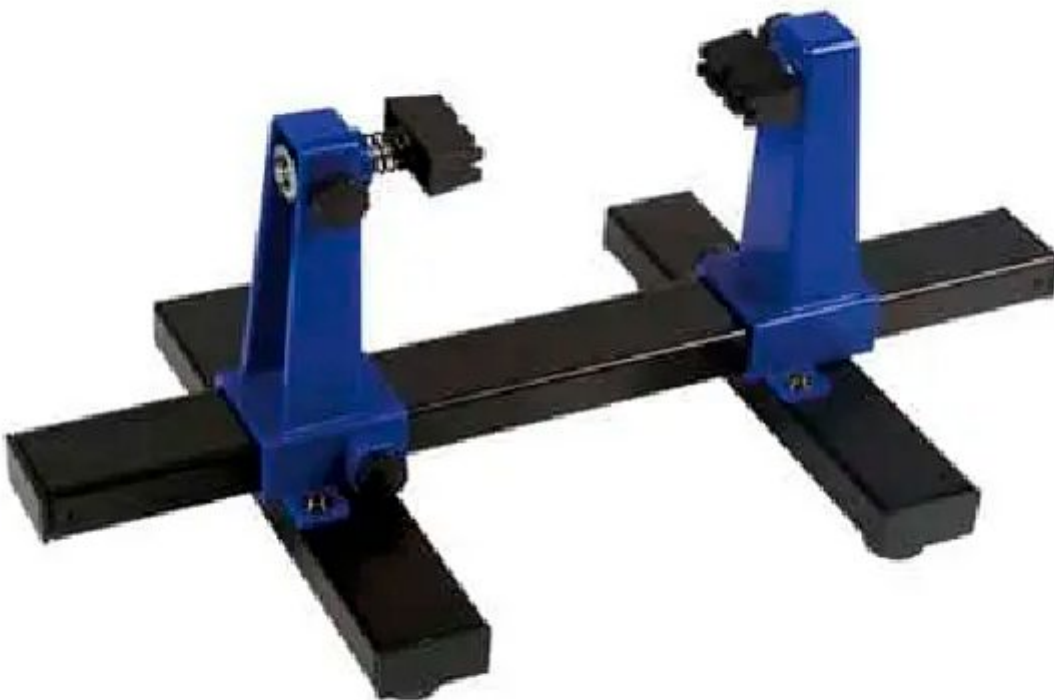

Supporto serraggio scheda

Prezzo: 9.84 €

Tasse: 2.16 €

Prezzo totale (con tasse): 12.00 €

Leggero e facile da trasportare, questo prodotto permette di sorreggere e bloccare, tramite due morsetti che possono ruotare di 360°, una scheda elettronica (con dimensioni max 20x14 cm), consentendo di avere entrambe le mani libere per lavorarci sopra. Dispone inoltre di piccole manopole per regolare la distanza tra i due bracci con i morsetti. Dimensioni (cm): 30x16,5x12,5, peso: 450 grammi.