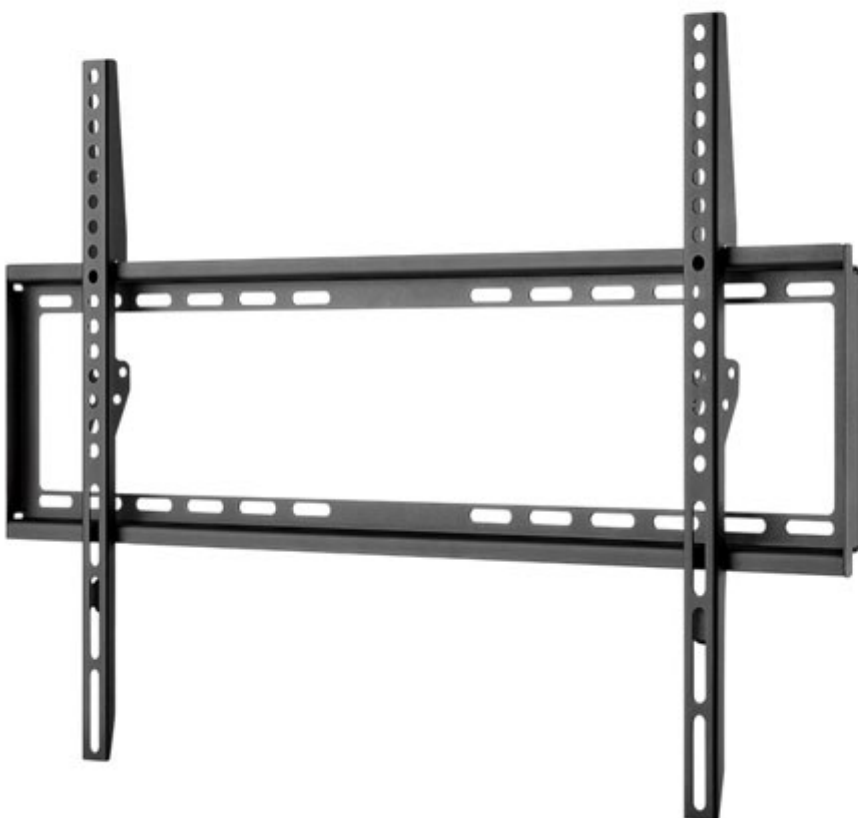

# Supporto TV da parete fisso da 37 a 70 pollici

Prezzo: 15.98 €

Tasse: 3.52 €

Prezzo totale (con tasse): 19.50 €

Supporto da parete per televisori da 37" a 70" (94-178 cm) e con un peso massimo di 35 kg. Mantiene il televisore elegantemente piatto e salva spazio sulla parete con soli 20,5 mm. La struttura a telaio aperto consente la ventilazione del televisore e l'accesso alle connessioni posteriori. Adatto alla maggior parte dei televisori piatti e curvi di tutte le marche popolari (ad esempio Samsung (anche QLED e LED), Sony, Philips, LG) e dimensioni (ad esempio 40", 43", 49", 50", 50", 55", 58", 65"). Semplice da montare e compatibile con gli standard VESA 200x200, 300x300, 400x200, 400x400, 600x400. Fornito con tutto il necessario per l'assemblaggio.

### Specifiche tecniche

- **Materiale:** acciaio (verniciato a polvere)
- **VESA (FDMI):** 200x200 mm, 300x300 mm, 400x200 mm, 400x400 mm, 600x400 mm
- **Larghezza TV LCD/plasma:** da 37" a 70" (94-178 cm)
- **Peso massimo sostenibile:** 35 kg
- **Distanza dalla parete:** 20,5 mm
- **Peso:** 1.100 grammi