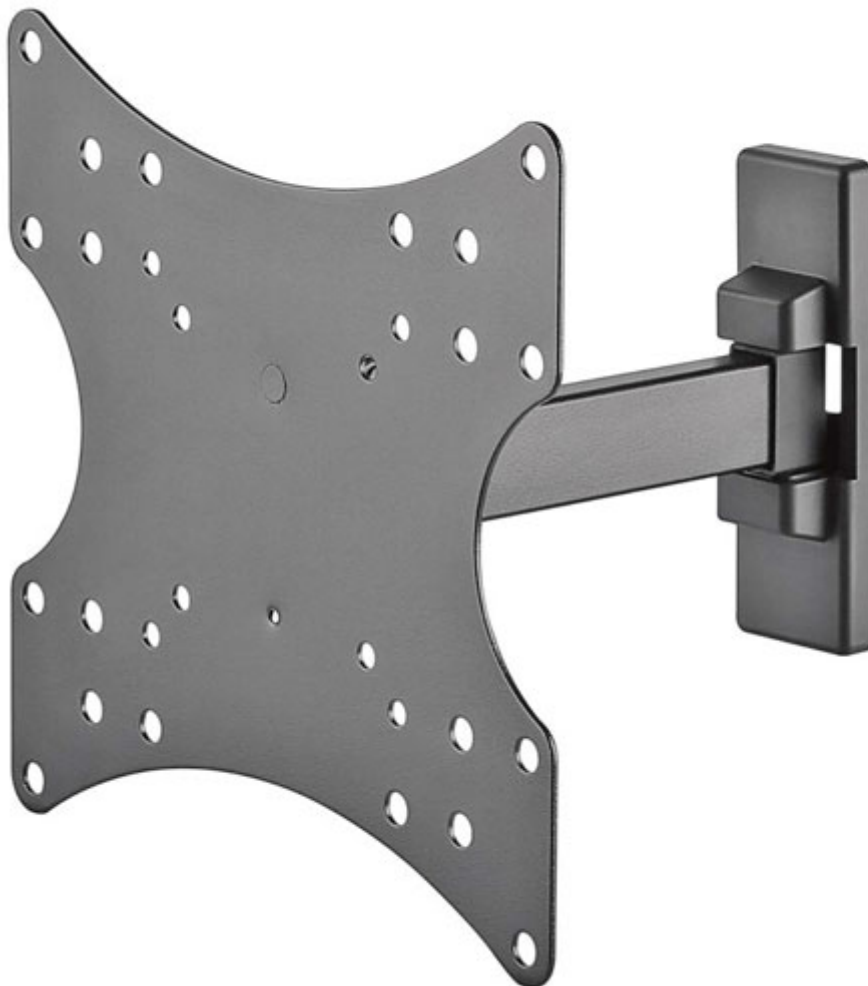

# Supporto TV da parete fullmotion da 23 a 42 pollici

Prezzo: 16.31 €

Tasse: 3.59 €

Prezzo totale (con tasse): 19.90 €

FULLMOTION

Suopporto da parete per televisori da 23" a 42" (58-107cm) e con un peso massimo di 20 kg. Angolo di visione ottimale e massima flessibilità grazie alla completa mobilità in inclinazione (su/giù da +3° a -10°) e rotazione (sinistra/destra di ±90°). Inoltre, per ottenere l'angolo di visione ottimale, può essere esteso dalla parete fino a 192 mm. Adatto alla maggior parte dei televisori di tutte le marche popolari (ad esempio Samsung (anche QLED e LED), Sony, Philips, LG) e dimensioni (ad esempio 24", 27", 32", 40"). Semplice da montare e compatibile con gli standard VESA 75x75, 100x100, 100x150, 150x100, 150x150, 200x100, 200x200. Fornito con tutto il necessario per l'assemblaggio.

### Specifiche tecniche

- **VESA (FDMI):** 75x75 mm, 100x100 mm, 200x100 mm, 200x200 mm
- **Larghezza TV LCD/plasma:** da 23" a 42" (58-107cm)
- **Peso massimo sostenibile:** 20 kg
- **Distanza dalla parete:** 44-192 mm
- **Angolo di visione ottimale:** inclinazione (su/giù da +3° a -10°) e rotazione (sinistra/destra di ±90°)
- **Peso:** 1.100 grammi