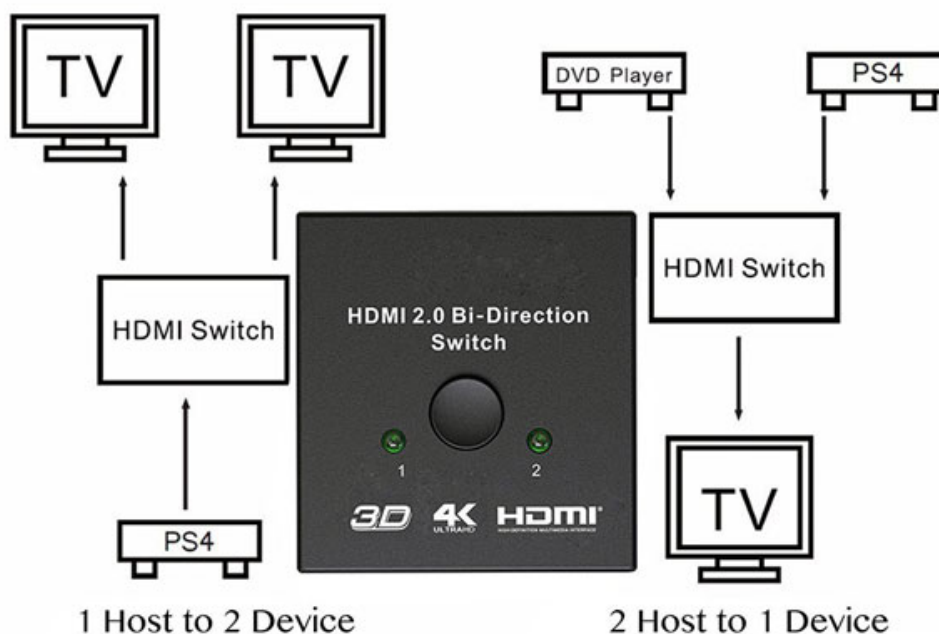

Switch HDMI Bidirezionale

Prezzo: 9.02 €

Tasse: 1.98 €

Prezzo totale (con tasse): 11.00 €

Commutatore HDMI bidirezionale a commutazione manuale e dotato di due LED di stato. È in grado di commutare due sorgenti HDMI (ad esempio lettore DVD, PS4, PS5, ecc.) su un singolo monitor o TV con ingresso HDMI, oppure può commutare una sorgente HDMI (ad esempio lettore DVD, PS4, PS5, ecc.) su due monitor o TV con ingresso HDMI. Non richiede alcuna alimentazione esterna. Pienamente compatibile con le specifiche HDMI V1.0, V1.1, V1.2, V1.3, V1.4, V2.0. Distanza di trasmissione in ingresso e uscita fino a 5 metri.

HDMI™ HIGH-DEFINITION MULTIMEDIA INTERFACE 2.0B i-Direction Switch

Specifiche tecniche

- È possibile collegare fino a 2 dispositivi HDMI
- Supporta UHD 4K @ 60Hz & 3D, pienamente compatibile con HDMI 2.0, 1.4, 1.3, 1.2, 1.1, 1.0
- Versione [HDCP](#): HDCP1.2
- Risoluzione HDMI supportata: 2160 / 1080P 24fs / 1080P / 1080i / 720P / 576P / 576i / 480P / 480i
- Formato colore video supportato: 24 bit
- Formati audio supportati: LPCM7.1 / Dolby-AC3 / DTS / DSD
- Velocità di trasmissione dati: 5.1 Gbps
- Modalità di commutazione: tramite pulsante
- LED di stato per ingresso attivo
- Non richiede alimentazione
- Dimensioni (mm): 52,6x49x20,3
- Peso: 66 grammi