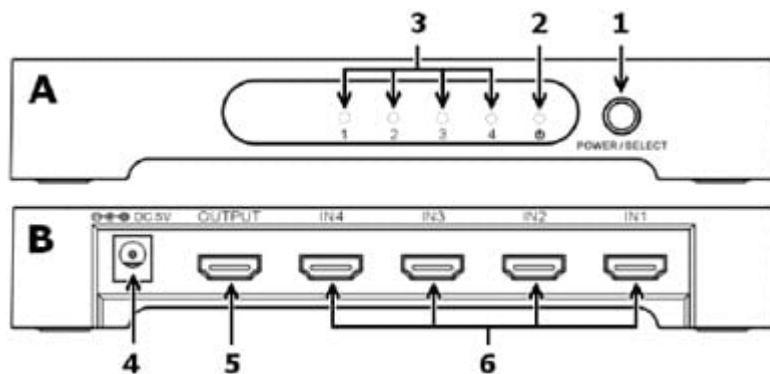


SWITCHER HDMI V1.3 CON TELECOMANDO - 4 IN/1 OUT

Prezzo: 68.85 €

Tasse: 15.15 €

Prezzo totale (con tasse): 84.00 €

Consente di collegare ad una TV HD quattro dispositivi dotati di interfaccia HDMI™, come la console Sony® Playstation 3, Videocamere, HD DVD™, lettori DVD Blu Ray e apparecchi satellitari. Risoluzione: 480i/480p/720p/1080i/1080p. Plug and play: non è necessario alcun software, facile da installare.

CARATTERISTICHE TECNICHE

- Compatibile HDMI 1.1, 1.2, 1.3b
- Telecomando IR
- LED con d'indicazione del canale attivo
- Risoluzione: 480i/480p/720p/1080i/1080p
- Compatibile con standard HDCP 1.1
- Plug and play: non è necessario alcun software, facile da installare
- Controllo tramite telecomando IR o manuale
- DTS-HD™, [Dolby® TrueHD](#)

SPECIFICHE TECNICHE

- **Ingressi HDMI™:** 4
- **Uscite HDMI™:** 1
- **Larghezza della banda video:** 225 MHz
- **Risoluzione:** 480i/480p/720p/1080i/1080p
- **Alimentazione:** 5 V / 1 A (adattatore di rete incluso)
- **Peso:** 260 g
- **Dimensioni:** 188 mm (W) x 80 mm (D) x 32 mm (H)