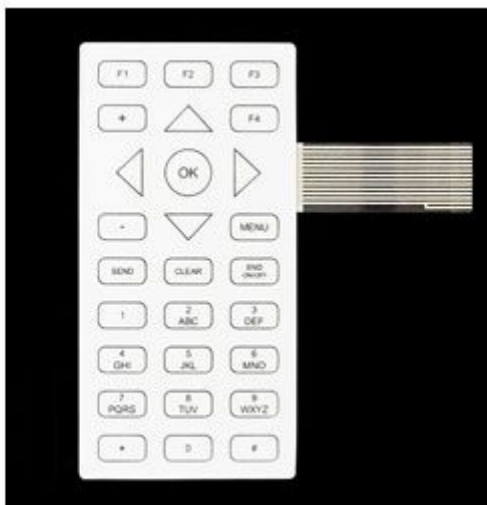

TASTIERA A MEMBRANA 27 TASTI

Prezzo: 0.00 €

Tasse: 0.00 €

Prezzo totale (con tasse): 0.00 €

Tastiera a matrice super sottile dotata 27 tasti e base adesiva. Utilizzando un microcontrollore è possibile, effettuando la scansione dei 13 pin di uscita, verificare quale dei 27 tasti è stato premuto. Dimensioni: 94,5 x 46,9 x 1 mm. La tastiera non comprende il connettore da circuito stampato (acquistabile separatamente codice [7300-CONNTSTMEMB](#)).