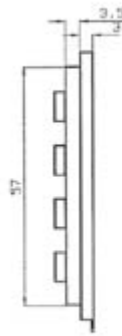

TASTIERA TELEFONICA 4x4

Prezzo: 6.48 €

Tasse: 1.42 €

Prezzo totale (con tasse): 7.90 €

Tastiere a matrice 4x4 pulsanti disposti secondo lo standard degli apparecchi telefonici. I collegamenti a matrice dei pulsanti sono riportati su un basetta posteriore a passo 2,54 mm. Le tastiere sono a tenuta di polvere. Dimensioni (mm): 60x57x10.

PIN OUT

OUTPUT PIN NO.	SYMBOL
1	COL 1
2	COL 2
3	COL 3
4	COL 4
5	ROW 1
6	ROW 2
7	ROW 3
8	ROW 4