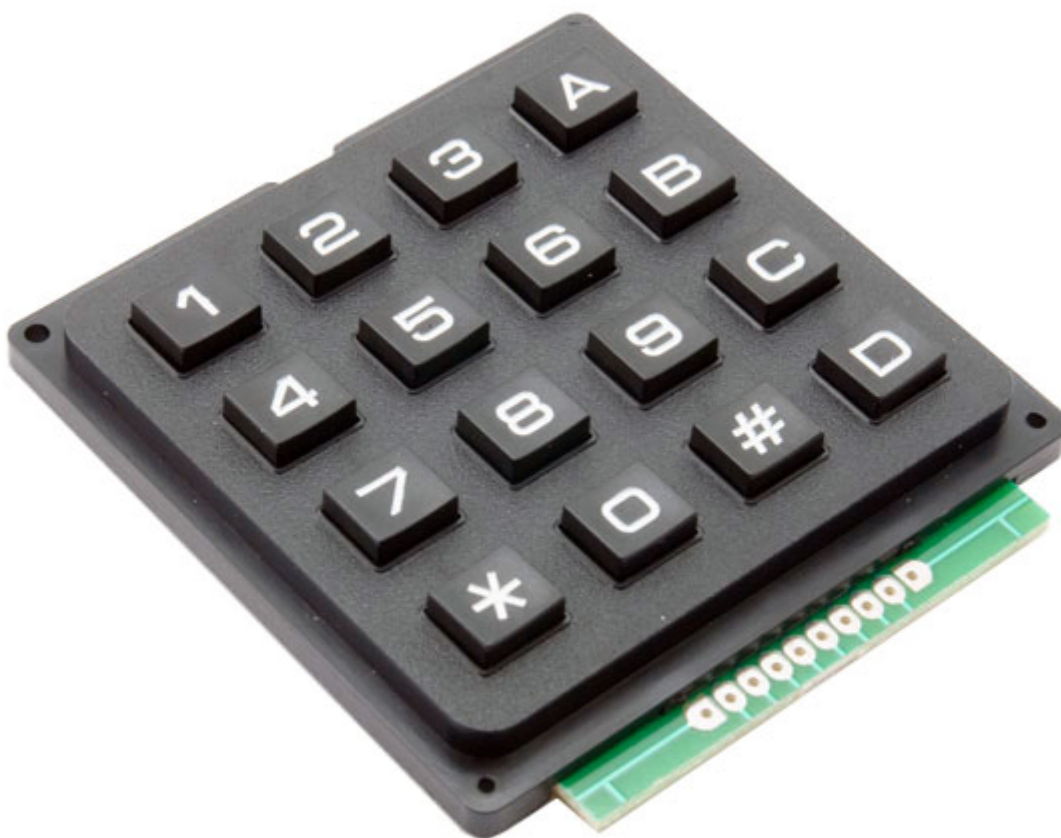

TASTIERA TELEFONICA 4x4

Prezzo: 6.48 €

Tasse: 1.42 €

Prezzo totale (con tasse): 7.90 €

Tastiere a matrice 4x4 pulsanti disposti secondo lo standard degli apparecchi telefonici. I collegamenti a matrice dei pulsanti sono riportati su un basetta posteriore a passo 2,54 mm. Le tastiere sono a tenuta di polvere. Dimensioni (mm): 60x57x10.

PIN OUT

OUTPUT PIN NO.	SYMBOL
1	COL 1
2	COL 2
3	COL 3
4	COL 4
5	ROW 1
6	ROW 2
7	ROW 3
8	ROW 4