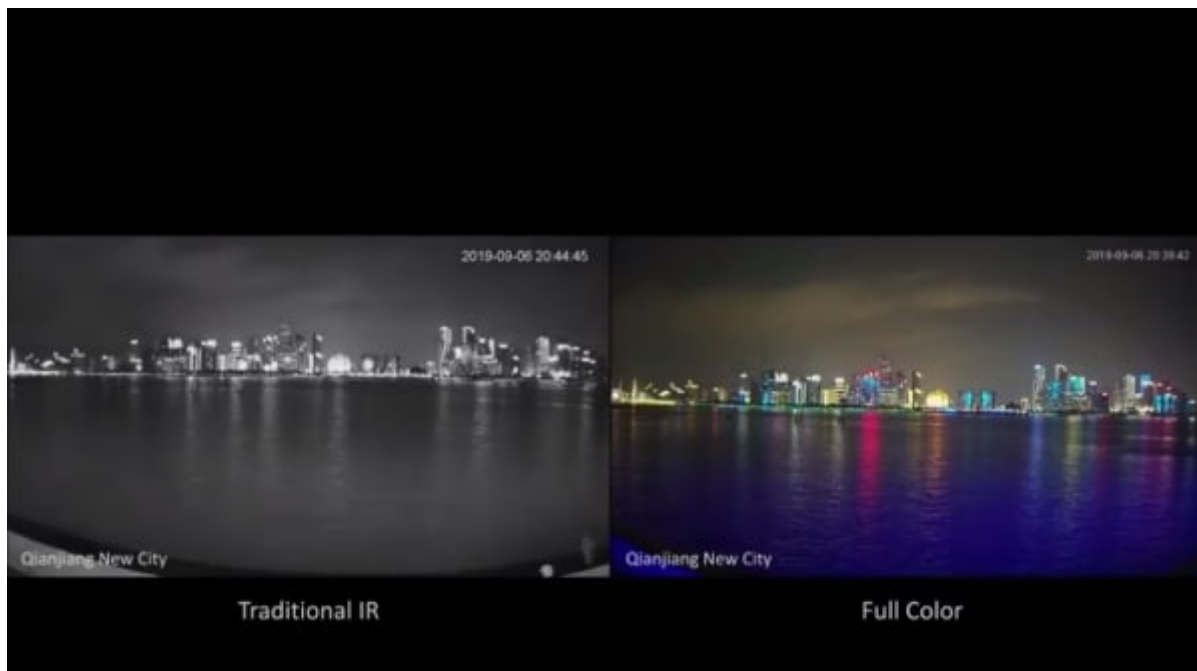

Telecamera Dome Full Color - 2 MPX

Prezzo: 36.07 €

Tasse: 7.93 €

Prezzo totale (con tasse): 44.00 €

CVBS-CVI-TVI-AHD 2 Mpx – FULL COLOR Telecamera Dome a colori 4 in 1 (AHD-CVI-TVI-CVBS) waterproof (IP67) da esterno. Dispone di sensore di immagine CMOS 1/ 2.8" da 2 Megapixel e obiettivo da 3,6 mm. È dotata di 2 LED a luce bianca e di nuova tecnologia che permette di ottenere immagini Full Color anche in condizioni di scarsa luminosità, giorno e notte. I 2 LED si attivano automaticamente al di sotto di una certa soglia luminosa e sono in grado di illuminare fino ad una distanza di 20-30 metri. La telecamera viene fornita completa di tasselli. **N.B.** non è compreso l'alimentatore (vedere prodotti correlati).