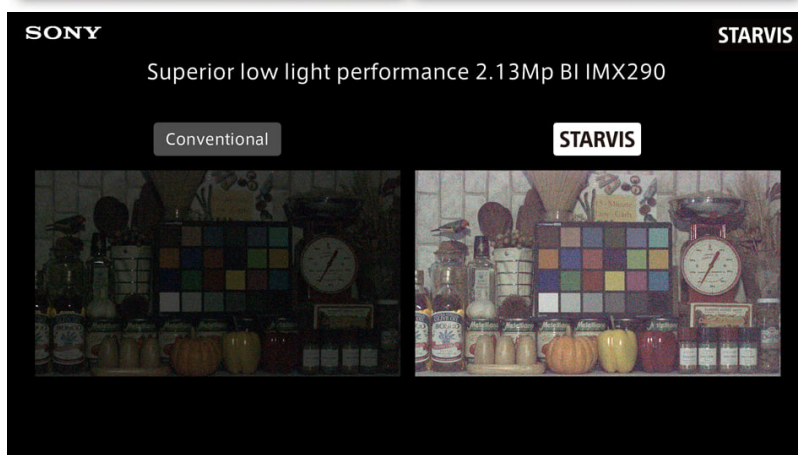

# Telecamera DOME STARVIS 4 in 1 da 2 Mpx

Prezzo: 45.25 €

Tasse: 9.95 €

Prezzo totale (con tasse): 55.20 €

**STARVIS**

**STARVIS CVBS-CVI-TVI-AHD 2 Mpx IR Varifocal** Telecamera DOME a colori 4 in 1 (AHD-CVI-TVI-CVBS) waterproof (IP66) da esterno. Dispone del sensore di immagine CMOS ultrasensibile STARVIS SONY IMX290 da 2 Megapixel e obiettivo varifocal da 2,8-12 mm. È dotata di 24 potenti LED all'infrarosso che permettono una visione ottimale anche in condizioni di luce critica. I LED IR si attivano automaticamente al di sotto di una certa soglia luminosa e sono in grado di illuminare fino ad una distanza di 30 metri. **N.B.** non è compreso l'alimentatore (vedere prodotti correlati).

**Specifiche tecniche**

- **Uscita Video (BNC):** 4 in 1 - AHD | TVI | CVI | CVBS
- **Sensore di immagine:** STARVIS SONY IMX290
- **Risoluzione immagine:** 1080P
- **Pixel effettivi:** 2 MPX – 1920(H)\*1080(V)
- **Sensibilità:** 0.01 Lux @ (F1.2,AGC ON), 0 Lux con IR
- **Obiettivo:** Varifocal 2.8-12 mm @ F1.4, Apertura angolare: 35.1°- 114.5°
- **Messa a fuoco:** automatica
- **Illuminatore IR:** 24 Pz
- **Portata Illuminatore IR:** 30 metri
- **Bilanciamento del bianco:** automatico / manuale
- **Controllo del guadagno:** automatico
- **Riduzione rumore:** 3DNR (Digital Noise Reduction)
- **Regolazione dell'immagine:** Sì
- **WDR Wide Dynamic Range:** Sì
- **Regolazione manuale:** Pan: 0 - 360°, Tilt: 0 - 75°, Rotazione: 0 - 360°
- **Consumo:** 4W
- **Grado di protezione:** IP66
- **IR Cut Filter:** Sì
- **Velocità otturatore:** 1/25(1/30) s a 1/50,000 s
- **Rapporto Segnale/Rumore:** ?50dB
- **Sistema TV:** PAL/NTSC
- **Sistema di scansione:** progressiva
- **Day/Night:** Sì, automatico
- **Alimentazione:** 12 Vdc 800 mA
- **Dimensione (mm):** diametro 131x93 (H)
- **Temperatura di Lavoro:** da -10°C a +50°C
- **Peso:** 900 grammi