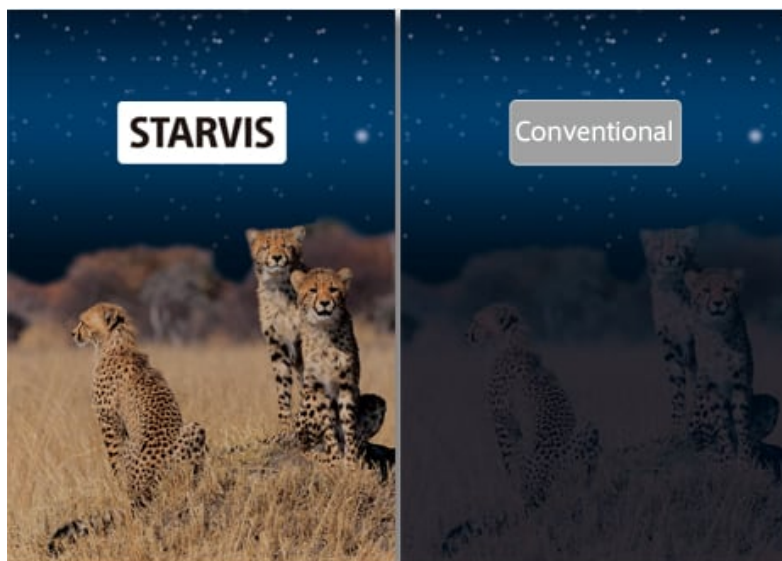

Telecamera DOME STARVIS 4 in 1 da 2 Mpx

Prezzo: 50.82 €

Tasse: 11.18 €

Prezzo totale (con tasse): 62.00 €

STARVIS

STARVIS CVBS-CVI-TVI-AHD 2 Mpx IR Varifocal

Telecamera DOME a colori 4 in 1 (AHD-CVI-TVI-CVBS 5X AF) waterproof (IP66) da esterno. Dispone del sensore di immagine CMOS ultrasensibile [STARVIS SONY IMX290](#) da 2 Megapixel e obiettivo varifocal da 2,7-13,5 mm. È dotata di 24 potenti LED all'infrarosso che permettono una visione ottimale anche in condizioni di luce critica. I LED IR si attivano automaticamente al di sotto di una certa soglia luminosa e sono in grado di illuminare fino ad una distanza di 30 metri.

N.B. non è compreso l'alimentatore (vedere prodotti correlati).

Specifiche tecniche

- **Uscita Video:** 4 in 1 - AHD / CVI / TVI / CVBS 5X AF
- **Sensore di immagine:** [STARVIS SONY IMX290](#)
- **Risoluzione immagine:** 1080P
- **Pixel effettivi:** 2 MPX – 1920(H)*1080(V)
- **Obiettivo:** Varifocal 2,7-13,5 mm
- **Messa a fuoco:** automatica
- **Illuminatore IR:** 14μ x 24 Pz
- **Portata Illuminatore IR:** 30 metri
- **Bilanciamento del bianco:** automatico / manuale
- **Controllo del guadagno:** automatico
- **Riduzione rumore:** 3DNR (Digital Noise Reduction)
- **Regolazione dell'immagine:** Sì
- **WDR Wide Dynamic Range:** Sì
- **Menù OSD:** Sì
- **UTC (fuso orario):** Sì
- **Grado di protezione:** IP66
- **IR Cut Filter:** Sì
- **Velocità otturatore:** 1/25s~1/50,000s , 1/30s~1/60,000s
- **Rapporto Segnale/Rumore:** ?50dB
- **Sistema TV:** PAL/NTSC
- **Sistema di scansione:** progressiva
- **Day/Night:** Sì, automatico
- **Alimentazione:** 12 Vdc 800 mA
- **Dimensione (mm):** ?131x93 (H)
- **Temperatura di Lavoro:** da -10°C a +50°C
- **Peso:** circa 800 grammi