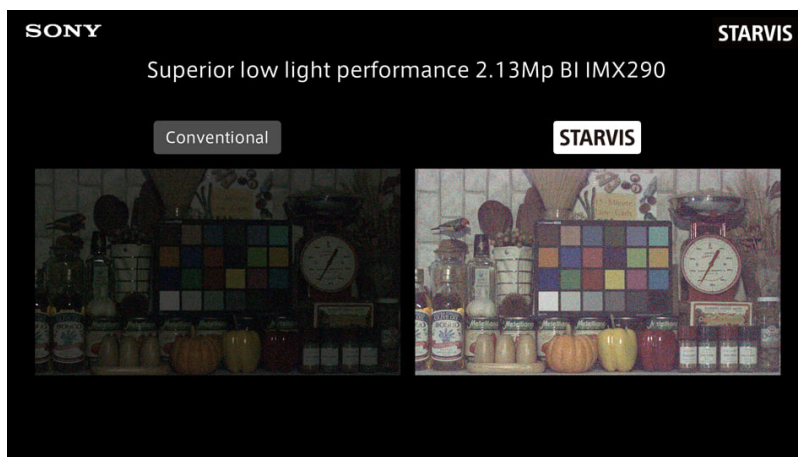

Telecamera DOME STARVIS 4 in 1 da 2 Mpx

Prezzo: 50.82 €

Tasse: 11.18 €

Prezzo totale (con tasse): 62.00 €

STARVIS

STARVIS CVBS-CVI-TVI-AHD 2 Mpx IR Varifocal

Telecamera DOME a colori 4 in 1 (AHD-CVI-TVI-CVBS 5X AF) waterproof (IP66) da esterno. Dispone del sensore di immagine CMOS ultrasensibile [STARVIS SONY IMX290](#) da 2 Megapixel e obiettivo varifocal da 2,7-13,5 mm. È dotata di 24 potenti LED all'infrarosso che permettono una visione ottimale anche in condizioni di luce critica. I LED IR si attivano automaticamente al di sotto di una certa soglia luminosa e sono in grado di illuminare fino ad una distanza di 30 metri.

N.B. non è compreso l'alimentatore (vedere prodotti correlati).

Specifiche tecniche

- **Uscita Video:** 4 in 1 - AHD / CVI / TVI / CVBS 5X AF
- **Sensore di immagine:** [STARVIS SONY IMX290](#)
- **Risoluzione immagine:** 1080P
- **Pixel effettivi:** 2 MPX – 1920(H)*1080(V)
- **Obiettivo:** Varifocal 2,7-13,5 mm
- **Messa a fuoco:** automatica
- **Illuminatore IR:** 14μ x 24 Pz
- **Portata Illuminatore IR:** 30 metri
- **Bilanciamento del bianco:** automatico / manuale
- **Controllo del guadagno:** automatico
- **Riduzione rumore:** 3DNR (Digital Noise Reduction)
- **Regolazione dell'immagine:** Sì
- **WDR Wide Dynamic Range:** Sì
- **Menù OSD:** Sì
- **UTC (fuso orario):** Sì
- **Grado di protezione:** IP66
- **IR Cut Filter:** Sì
- **Velocità otturatore:** 1/25s~1/50,000s , 1/30s~1/60,000s
- **Rapporto Segnale/Rumore:** ?50dB
- **Sistema TV:** PAL/NTSC
- **Sistema di scansione:** progressiva
- **Day/Night:** Sì, automatico
- **Alimentazione:** 12 Vdc 800 mA
- **Dimensione (mm):** ?131x93 (H)
- **Temperatura di Lavoro:** da -10°C a +50°C
- **Peso:** circa 800 grammi