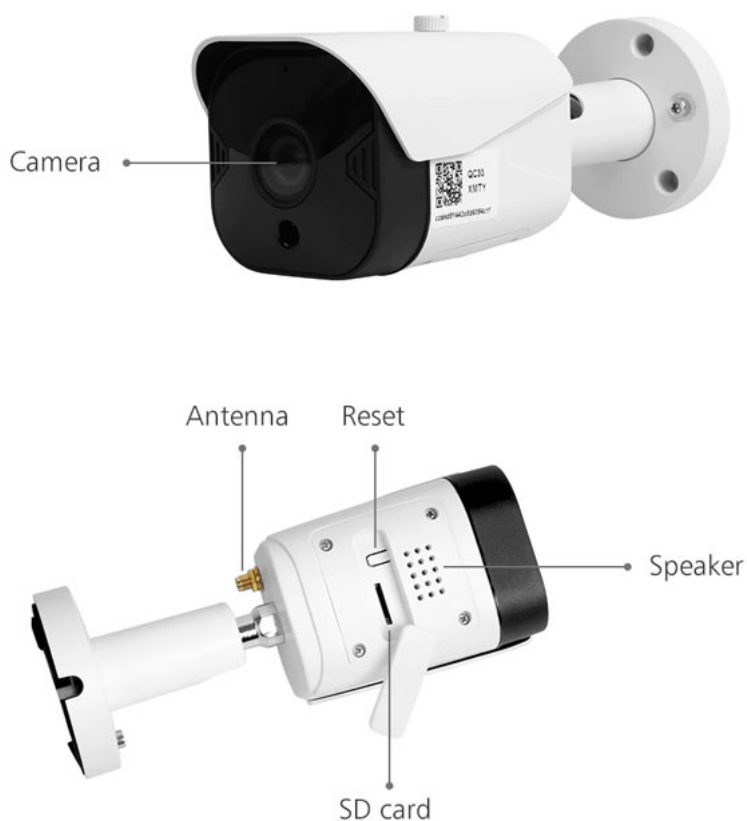

2 Mpx Ottica Fissa – Motion detection – Wireless Telecamera a colori da esterno con modulo Wi-Fi integrato, porta ethernet per collegamento via cavo e basata sulla tecnologia [ONVIF](#). Può essere gestita da remoto, tramite APP gratuita (TUYA o Smart Life), disponibile sia per sistemi Android che iOS. Funzione motion detection con notifica push sul display dello smartphone. È dotata di 4 LED IR che consentono di riprendere immagini nitide in condizioni di scarsa luminosità. Dispone di microfono e altoparlante, che consentono di parlare e di essere ascoltati da remoto. Possibilità di registrare le immagini riprese, sia sulla memoria interna dello smartphone sul quale è installata l'APP, sia sulla micro SD card inserita nell'apposito slot della telecamera. È facilissima da installare, non è necessario intervenire sulla configurazione del router, basta collegarla alla propria rete Wi-Fi e seguire la procedura. La confezione comprende: la telecamera completa di staffa, viti e tasselli per il fissaggio, manuale istruzioni in **ITALIANO**.

Specifiche tecniche