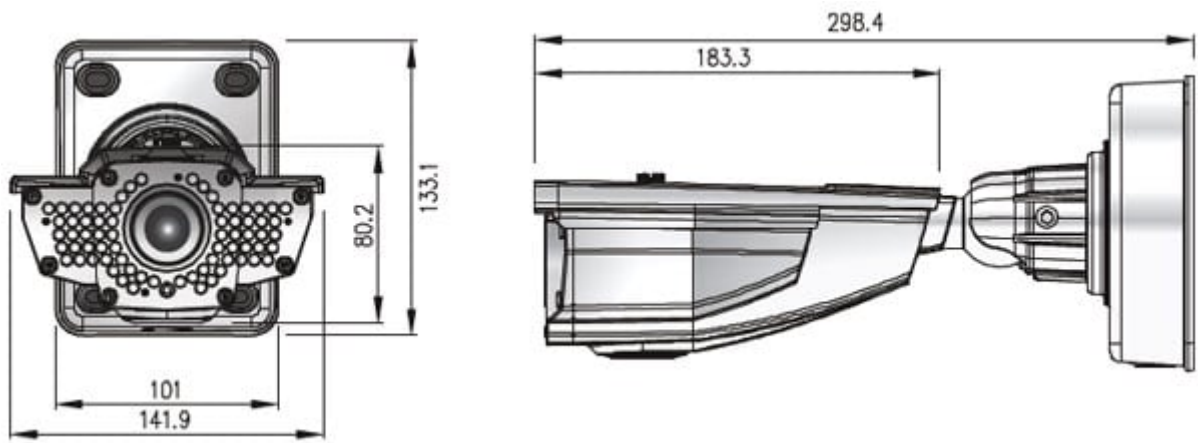


TELECAMERA PROFESSIONALE DAY & NIGHT SONY

Prezzo: 245.08 €

Tasse: 53.92 €

Prezzo totale (con tasse): 299.00 €

Telecamera professionale day & night con sensore da 1/3" SONY SUPER HAD CCDII. Dispone di ottica varifocal auto iris 3,5 ~ 16 mm con regolazione manuale, sensibilità di 0,01 Lux (F/1.2), 600 linee TV (colore) - 700 linee TV (bianco/nero), menù OSD, motion detection (240 blocchi), funzione privacy zone (8 zone), Zoom digitale 10x, mirror, grado di protezione IP67 e robusta staffa con regolazione su 3 assi (Pan, Tilt e Roll). I 70 LED IR di cui è dotata garantiscono una visione notturna fino a 70 metri. Alimentazione 12 Vdc o 24 Vac (alimentatore non compreso).

CARATTERISTICHE TECNICHE

- Elemento sensibile a colori: 1/3