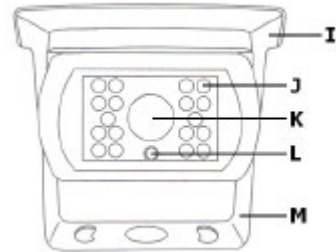

CARATTERISTICHE TECNICHE TELECAMERA

- **Elemento sensibile:** CCD colori 1/4"
- **Sistema di sincronizzazione:** interna
- **Risoluzione orizzontale:** 420 linee TV
- **Pixel effettivi:** 500 (H) x 582 (V) - PAL -
- **Numero LED IR:** 18
- **Sensibilità:** 0 Lux con IR attivi
- **Ottica:** F2.1
- **Angolo di ripresa:** 145°
- **Rapporto S/N:** ≥ 48 dB (AGC OFF)
- **Temperatura di lavoro:** da -10°C a +50°C
- **Dimensioni:** 75 x 90 x 50 mm
- **Peso:** 450 g

I - parasole / J - LED IR / K - telecamera / L - sensore di luce / M - staffa di montaggio