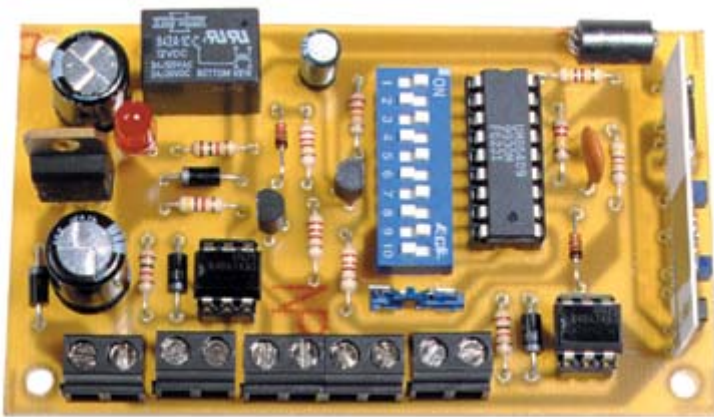

TELECONTROLLO 2 CANALI

Prezzo: 0.00 €

Tasse: 0.00 €

Prezzo totale (con tasse): 0.00 €

Sistema per controllare a distanza I