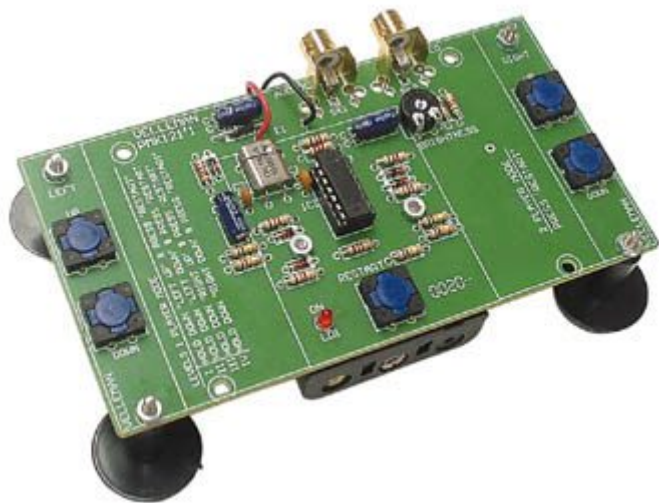

# TENNIS VIDEO GAME

Prezzo: 0.00 €

Tasse: 0.00 €

Prezzo totale (con tasse): 0.00 €

Modo giocatore singolo con tre livelli di difficoltà, per selezionare il livello premere uno dei pulsanti di spostamento poi premere RESTART. Modo a due giocatori: premere RESTART. Premere entrambi i pulsanti di spostamento per "schiacciare" o iniziare il servizio. Solo chi ha il servizio accumula punti.

## CARATTERISTICHE

- alimentato a batteria : 3 tipo AA
- uscita video e audio
- luminosità regolabile
- auto spegnimento
- dimensioni : 75 x 140mm