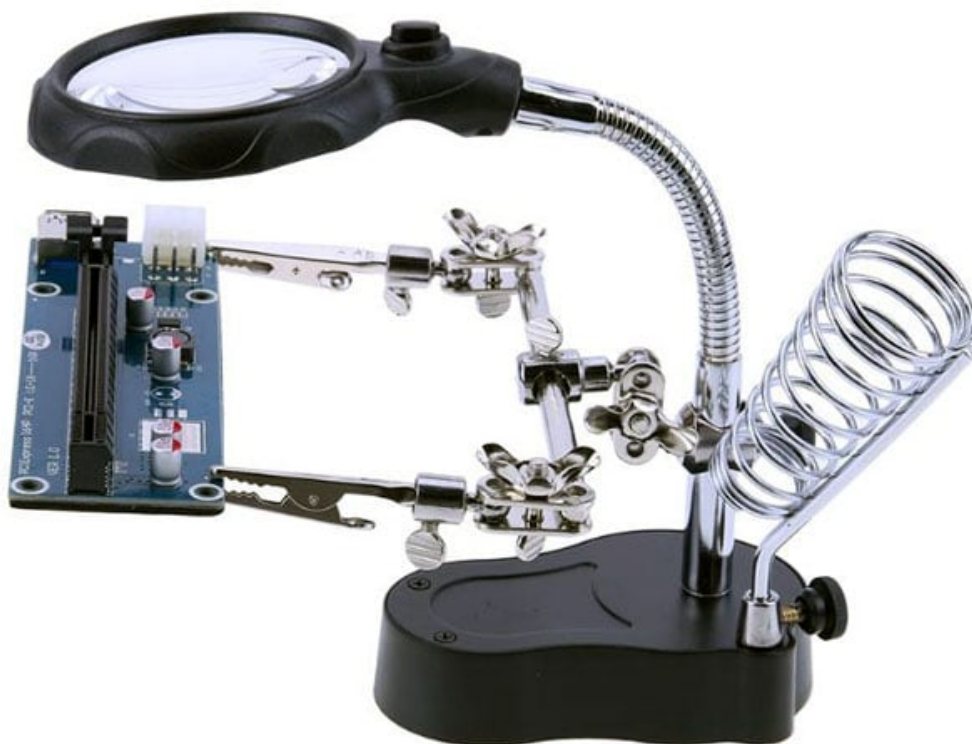

Terza mano con lente, luce e portasaldatore

Prezzo: 13.93 €

Tasse: 3.07 €

Prezzo totale (con tasse): 17.00 €

Terza mano con luce LED, lente d'ingrandimento 3,5X e supporto per saldatore. Permette di sorreggere piccoli oggetti e di avere entrambe le mani libere. Le pinzette regolabili e la lente d'ingrandimento orientabile, di cui dispone, consentono di realizzare, con estremo confort, lavori di precisione. Dispone di interruttore on/off per la luce a LED.

Caratteristiche tecniche

- **Lente d'ingrandimento:** 3,5X
- **Diametro lente:** 60 mm
- **Illuminazione:** 2 LED bianchi
- **Alimentazione:** 2 batterie tipo AA da 1,5 V (non incluse)
- **Dimensioni base (mm):** 100x73
- **Peso:** 320 grammi