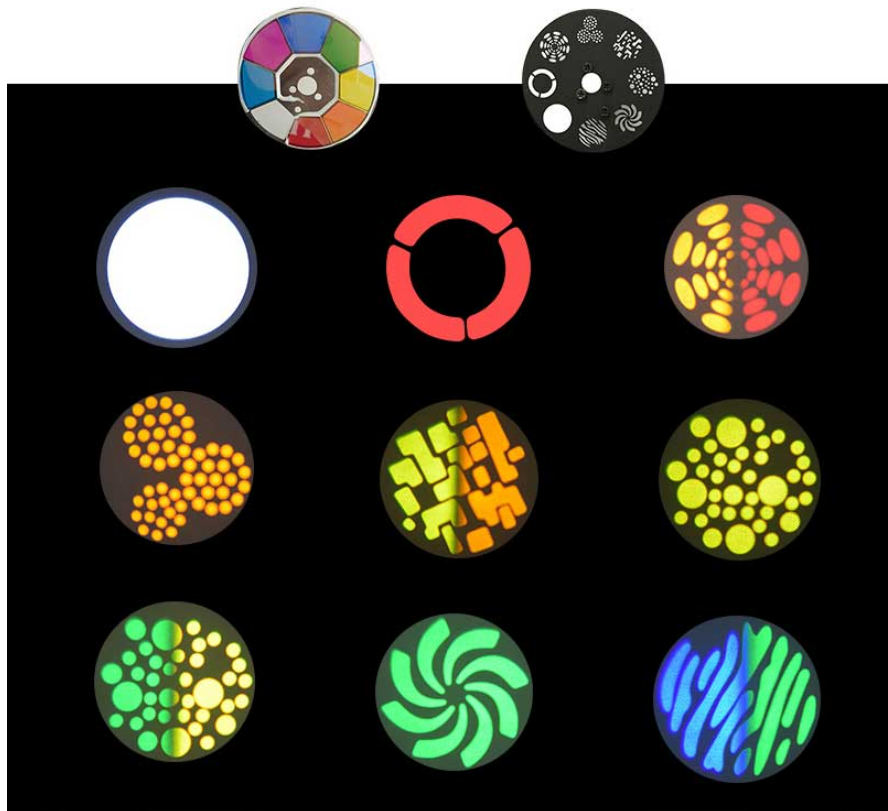

# Testa Mobile a LED - 60W DMX

Prezzo: 228.69 €

Tasse: 50.31 €

Prezzo totale (con tasse): 279.00 €

Testa mobile con LED da 60 watt, telecomando infrarossi, ruota con 7 Gobi, ruota con 7 colori dicroici e bianco. Modalità di funzionamento: DMX, master-slave, automatico e attivazione audio. Movimento Pan: da 0° a 540°, Tilt: da 0° a 210°. Alimentazione: 220 VAC - 50/60 Hz, consumo: max. 40 watt, dimensioni (mm): 215x205x290, peso: 3,2 kg. La confezione comprende: la testa mobile, il cavo di alimentazione, il telecomando infrarossi e il manuale in inglese.

# Color GOBO display

Display of patterns ▼

## Specifiche tecniche

- LED nel dispositivo: 1 LED bianco da 60 W
- Ruota con 7 Gobi
- Ruota con 7 colori dicroici e bianco
- Movimento: - Pan: da 0° a 540° - Tilt: da 0° a 210°
- Frequenza Flash: da 0 a 20 Hz
- Modalità di funzionamento: DMX, master-slave, automatico e attivazione audio
- Telecomando IR: Sì
- Alimentazione: 220 VAC - 50/60 Hz
- Consumo: max. 40 watt
- Dimensioni (mm): 215x205x290
- Peso: 3,2 kg