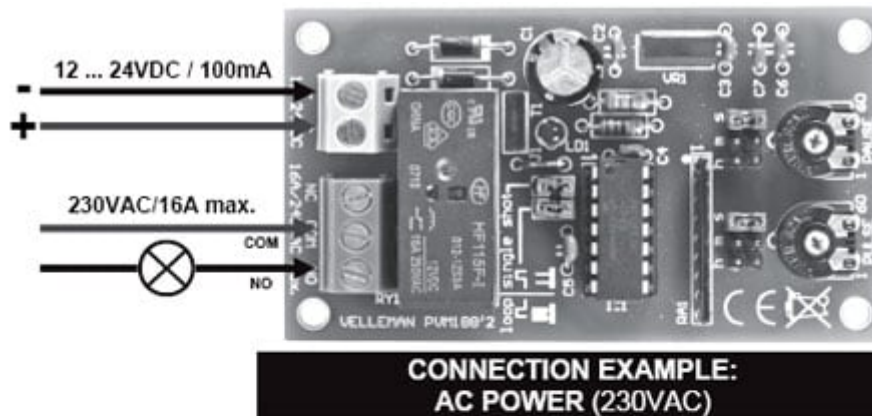

Collegamenti