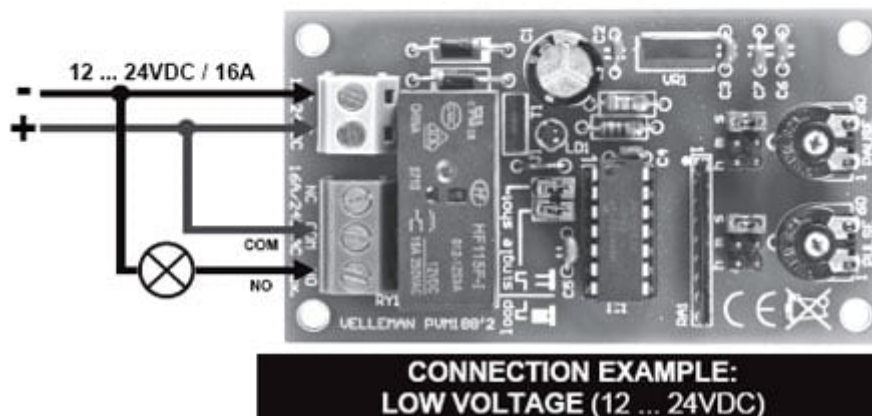

Collegamenti