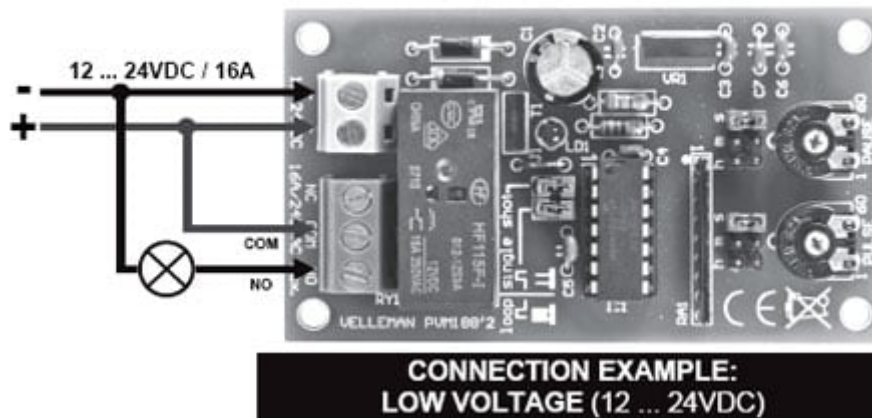

# TIMER DA 1 SECONDO A 60 ORE - IN KIT

Prezzo: 15.57 €

Tasse: 3.43 €

Prezzo totale (con tasse): 19.00 €

Timer universale con ampia gamma di temporizzazione (da 1 secondo a 60 ore). Semplice impostazione del tempo tramite trimmer e jumper (ore, minuti, secondi). Regolazione del tempo di chiusura del relè: da 1 secondo a 60 ore, regolazione del tempo di pausa: da 1 secondo a 60 ore, alimentazione compresa tra 12 e 24 Vdc / 100 mA, uscita a relè con portata massima del contatto di 16 A / 230 Vac. Applicazioni: luci lampeggianti, irrigazione automatica, controllo del tempo di carica per batterie, funzionamento ciclico per apparecchiature elettroniche, ecc. Dimensioni: 80x45x22 mm.

**Collegamenti**

*Documentazione e link utili*

- [Istruzioni di montaggio](#)
- [Manuale](#)