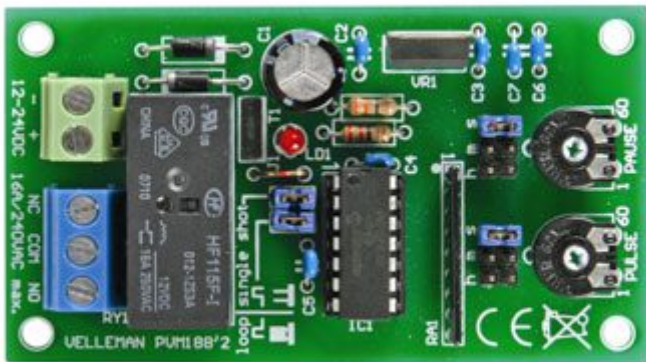

Timer da 1 secondo a 60 ore - Montato

Prezzo: 23.36 €

Tasse: 5.14 €

Prezzo totale (con tasse): 28.50 €

Timer universale con ampia gamma di temporizzazione (da 1 secondo a 60 ore). Semplice impostazione del tempo tramite trimmer e jumper (ore, minuti, secondi). Regolazione del tempo di chiusura del relè: da 1 secondo a 60 ore, regolazione del tempo di pausa: da 1 secondo a 60 ore, alimentazione compresa tra 12 e 24 Vdc / 100 mA, uscita a relè con portata massima del contatto di 16 A / 230 Vac. Applicazioni: luci lampeggianti, irrigazione automatica, controllo del tempo di carica per batterie, funzionamento ciclico per apparecchiature elettroniche, ecc. Dimensioni: 80x45x22 mm.