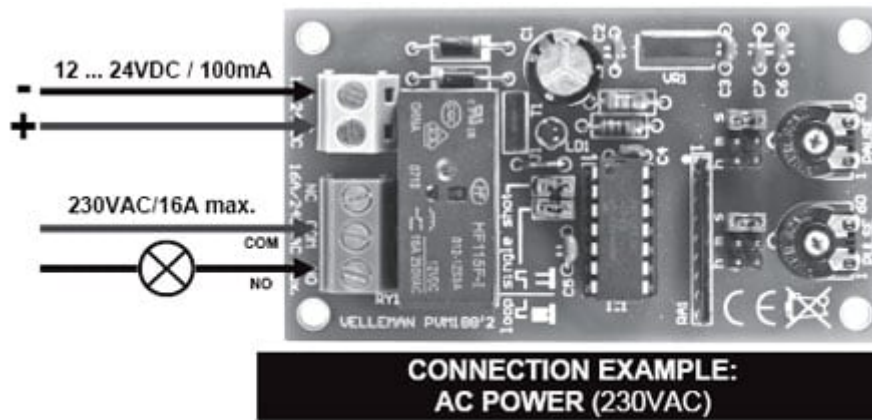

Documentazione e link utili

- [Istruzioni di montaggio](#)
- [Manuale](#)