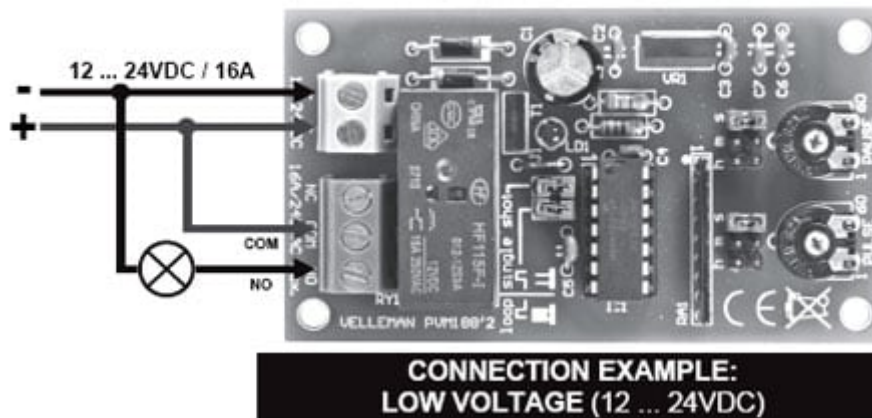

Documentazione e link utili

- [Istruzioni di montaggio](#)
- [Manuale](#)