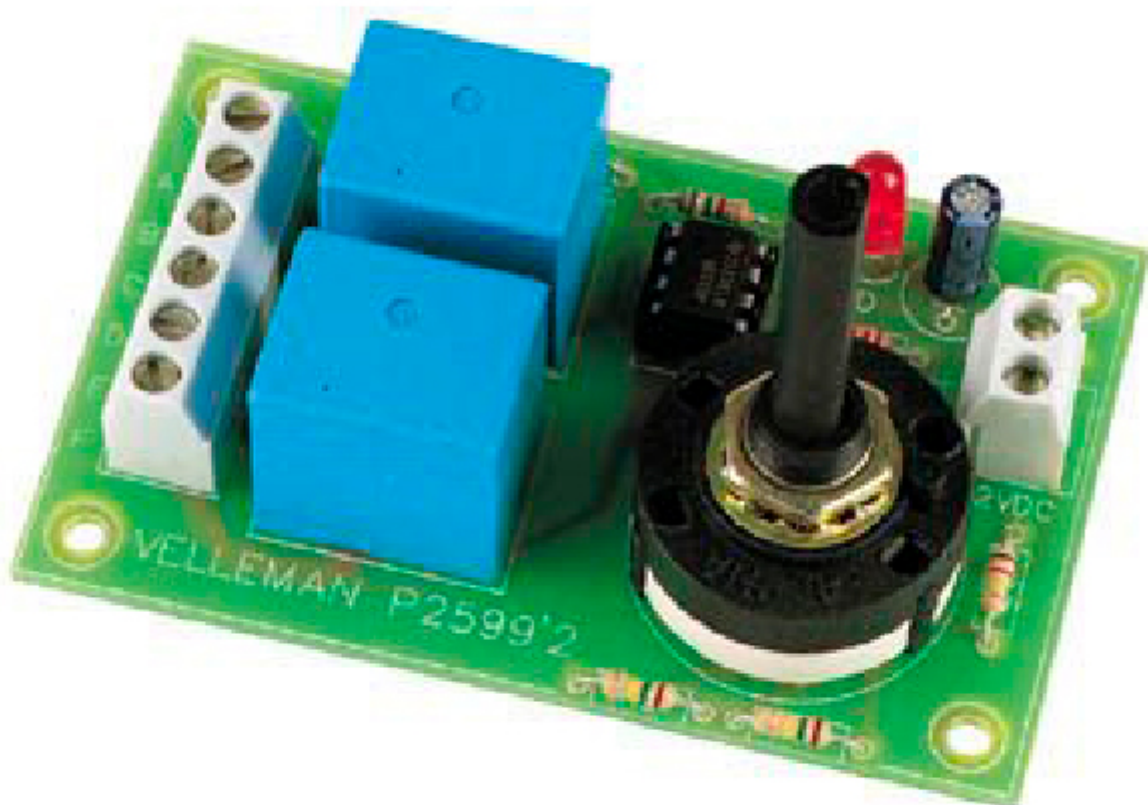

TIMER PER TERGILUNOTTO

Prezzo: 13.93 €

Tasse: 3.07 €

Prezzo totale (con tasse): 17.00 €

Per il funzionamento delle spazzole tergicristallo della tua auto possono essere selezionati sino a tre diversi intervalli di tempo (2 - 10 - 15 secondi). Il circuito può anche essere usato per la proiezione automatica di diapositive. Il manuale contiene istruzioni di installazione per più autovetture.

CARATTERISTICHE

- relè su circuito stampato - alimentazione: da 12 a 15 VDC - dimensioni del circuito stampato: 82 x 56 mm