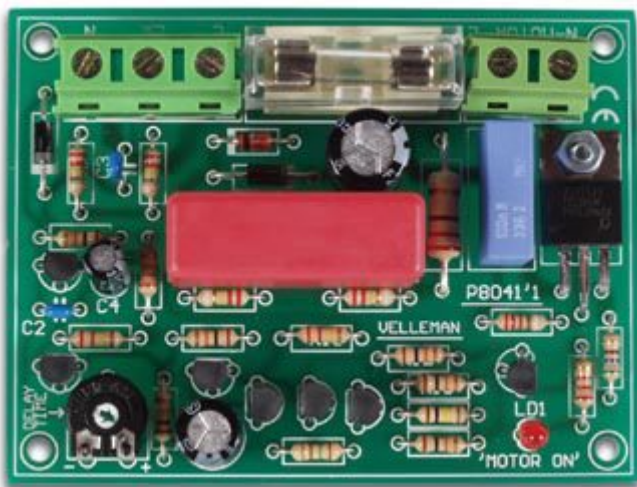

TIMER PER VENTOLE D'ASPIRAZIONE

Prezzo: 14.34 €

Tasse: 3.16 €

Prezzo totale (con tasse): 17.50 €

Permette, tramite un singolo tasto, di controllare sia un ventilatore che una luce. Funzione di spegnimento automatico della ventola con ritardo regolabile, utilizzabile per esempio in cucine o bagni.

CARATTERISTICHE

- **Modalità di funzionamento:** la ventola si attiva all'accensione della luce rimanendo attiva per tutto il tempo che la luce resta accesa. Allo spegnimento della luce, la ventola rimarrà attiva per il tempo impostato dal trimmer.

SPECIFICHE

- **Alimentazione:** da 110 a 240 V alternati (frequenza: 50/60 Hz)
- **Massimo carico:** 200 W
- **Ritardo impostabile nel range:** da 10 secondi a 5 minuti
- **Dimensioni:** 80 x 60 mm (3,2" x 2,4")