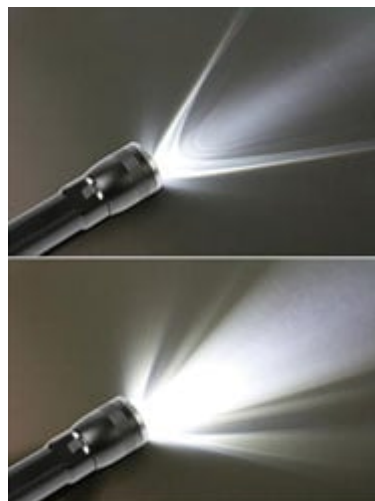

TORCIA CON LED CREE DA 3W E MESSA A FUOCO

Prezzo: 0.00 €

Tasse: 0.00 €

Prezzo totale (con tasse): 0.00 €

Torcia dotata di LED CREE Q3 super luminoso (110 lumen) a luce bianca da 3 W. Dotata di corpo in alluminio, messa a fuoco regolabile e 3 modalità di funzionamento (normale, alta luminosità e lampeggiante). Alimentazione: 3 batterie da 1,5 V tipo AAA (non incluse).

SPECIFICHE TECNICHE

- **Luminosità LED CREE Q3:** fino a 110 lumen
- **Vita media:** > 100.000 ore
- **Autonomia:** circa 5 ore (in funzione del tipo di batteria)
- **Dimensioni:** Ø35 x 148 mm
- **Alimentazione:** 3 batterie AAA da 1,5 V (non incluse).
- **Peso:** 140 g