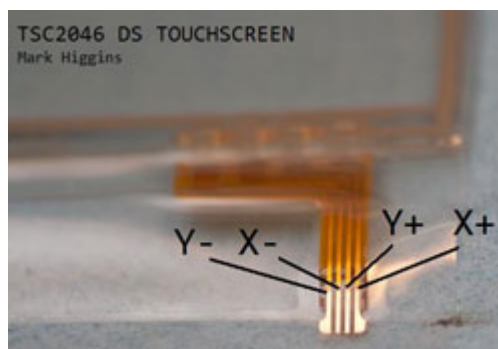

TOUCH SCREEN

Prezzo: 9.59 €

Tasse: 2.11 €

Prezzo totale (con tasse): 11.70 €

Touch screen analogico a 4 contatti utilizzabile in numerose applicazioni. La posizione della pressione sul display, si ottiene facilmente utilizzando due ingressi analogici di un microcontrollore o un Touch-Screen Controllers tipo il TSC2046. Dimensioni: 69,85 mm x 55,80 mm. Ideale per essere utilizzato come touch screen su qualsiasi display LCD (con le stesse dimensioni).