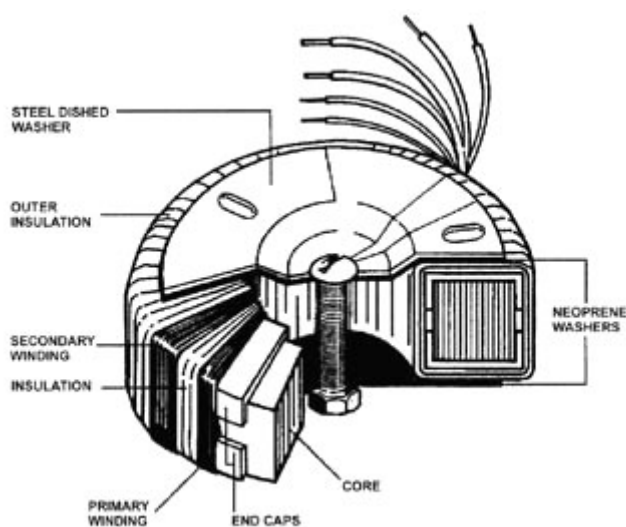

TRASFORMATORE TOROIDALE 225VA 18+18 V

Prezzo: 61.48 €

Tasse: 13.52 €

Prezzo totale (con tasse): 75.00 €

Trasformatore toroidale rispondente alle norme EN 60742/BS3535 in grado di erogare una tensione sul secondario di 2x18 Vac. Potenza massima 225 VA.

CARATTERISTICHE

- **Potenza:** 225 VA
- **Tensione di uscita:** 2 x 18 Vac
Corrente: 2 x 6,25 A
- **Fusibile:** 130° Fusibile termico
- **Peso:** 2,70kg
- **Diametro:** 130 mm max.
- **Altezza:** 56 mm max.
- **Dado di fissaggio:** M8 x 60 mm
- **Tensione di ingresso:** 230 Vac / 50 Hz
- **Isolamento primario/secondario:** 500 Vdc
- **Isolamento secondario/secondario:** 500 Vdc
- **Tolleranza tensione secondario:** 6%
- **Categoria d'isolamento:** Class A, 105°C
- **Certificazione:** EN 60742/BS3535
Completo di kit di fissaggio (1 disco metallico, 2 rondelle di neoprene, vite e dado)