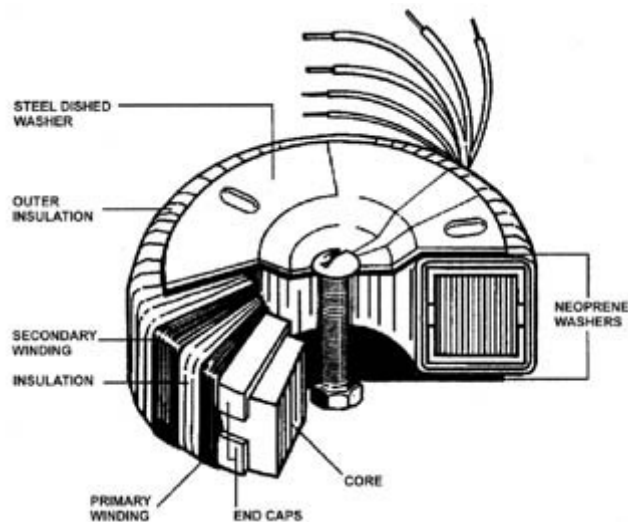

Trasformatore Toroidale 225VA 2x36V

Prezzo: 48.36 €

Tasse: 10.64 €

Prezzo totale (con tasse): 59.00 €

Trasformatore toroidale rispondente alle norme EN 60742/BS3535 in grado di erogare una tensione sul secondario di 2x36 Vac. Potenza massima 225VA.

CARATTERISTICHE

Potenza: 225VA **Tensione di uscita:** 2 x 36Vca **Corrente:** 2 x 3.13A **Fusibile:** 130° Fusibile termico **Peso:** 2,70kg **Diametro:** 130mm max. **Altezza:** 56mm max. **Dado di fissaggio:** M8 x 60mm **Tensione di ingresso:** 230Vca **Isolamento primario/secondario:** 500Vdc **Isolamento secondario/secondario:** 500Vdc **Tolleranza tensione secondario:** 6% **Categoria d'isolamento:** Class A, 105°C **Certificazione:** EN 60742/BS3535 Completo di kit di fissaggio (1 disco metallico, 2 rondelle di neoprene, vite e dado)