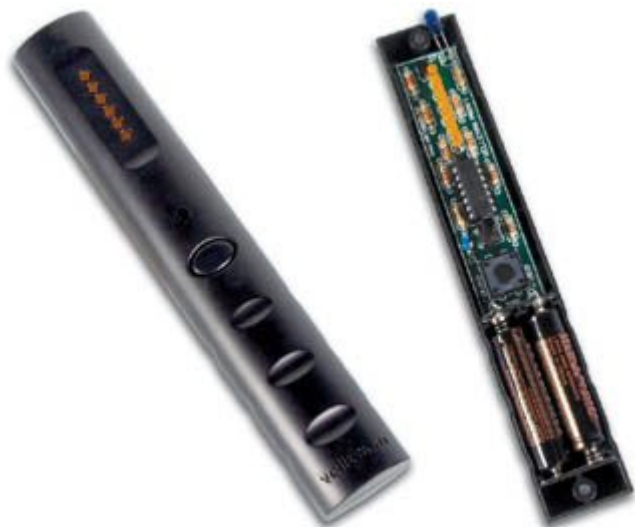

TRASMETTITORE IR

Prezzo: 0.00 €

Tasse: 0.00 €

Prezzo totale (con tasse): 0.00 €

Il kit K8051 realizza un trasmettitore IR da 15 canali; caratterizzato da un contenitore lucido con solo 2 pulsanti. Fornisce accesso a 45 canali (3 indirizzi con ognuno 15 differenti canali). La funzione "all clear" permette all'utente di spegnere contemporaneamente tutti i canali dell'indirizzo correntemente selezionato. La selezione dei canali e degli indirizzi risulta semplice e diretta. Anche in situazione di buio completo è possibile selezionare il canale corretto e operare da remoto.

CARATTERISTICHE

- compatibile con la maggior parte dei correnti e futuri kit Velleman a IR: cod. K6711-Ricevitore IR a 15 canali; cod. K6712-Dimmer remoto IR; cod. K6713-Ricevitore IR a 1 canale; cod. K8046-Tastiera programmabile; cod. K8050-Ricevitore indirizzabile IR a 15 canali
- selezione del canale tramite un singolo tasto
- il codice è riconosciuto dalla maggior parte dei ricevitori

SPECIFICHE

- distanza di funzionamento: fino a 20m (cod. K8050/indoors)
- alimentazione: 2 batterie da 1,5V AAA (non incluse)
- basso consumo di potenza
- dimensioni: 160 x 27 x 23 mm (6,3" x 1,1" x 0.9")