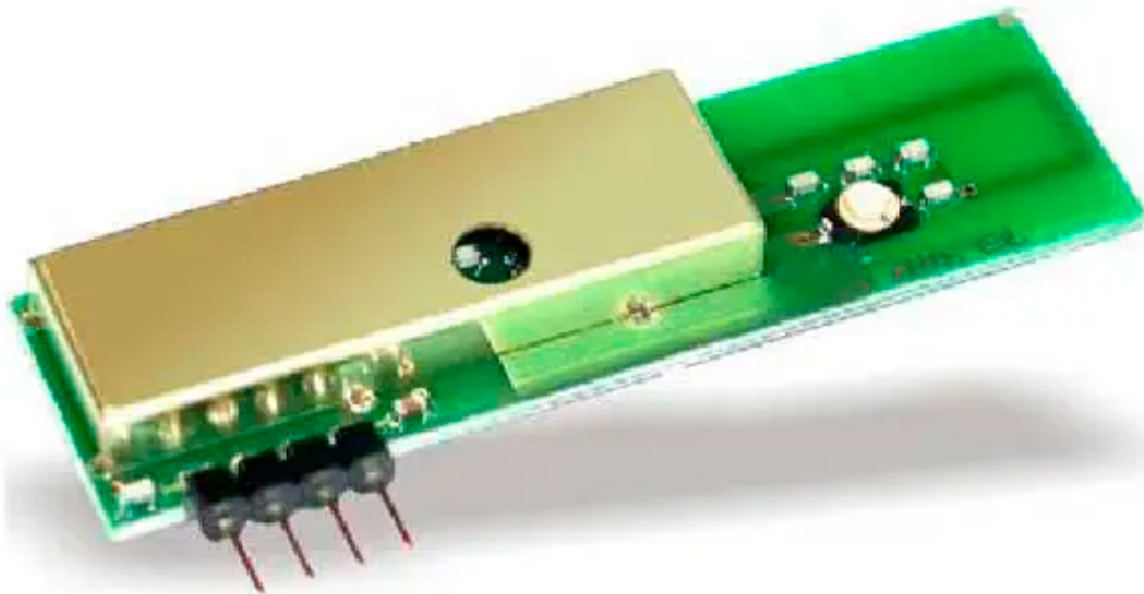

# TRASMETTITORE SAW 868 MHz CON ANT.

Prezzo: 10.65 €

Tasse: 2.34 €

Prezzo totale (con tasse): 13.00 €

Modulo trasmettitore SAW con antenna integrata, ideale per applicazioni ove sia richiesta la massima potenza irradiabile e il minimo ingombro in termini di spazio occupato.