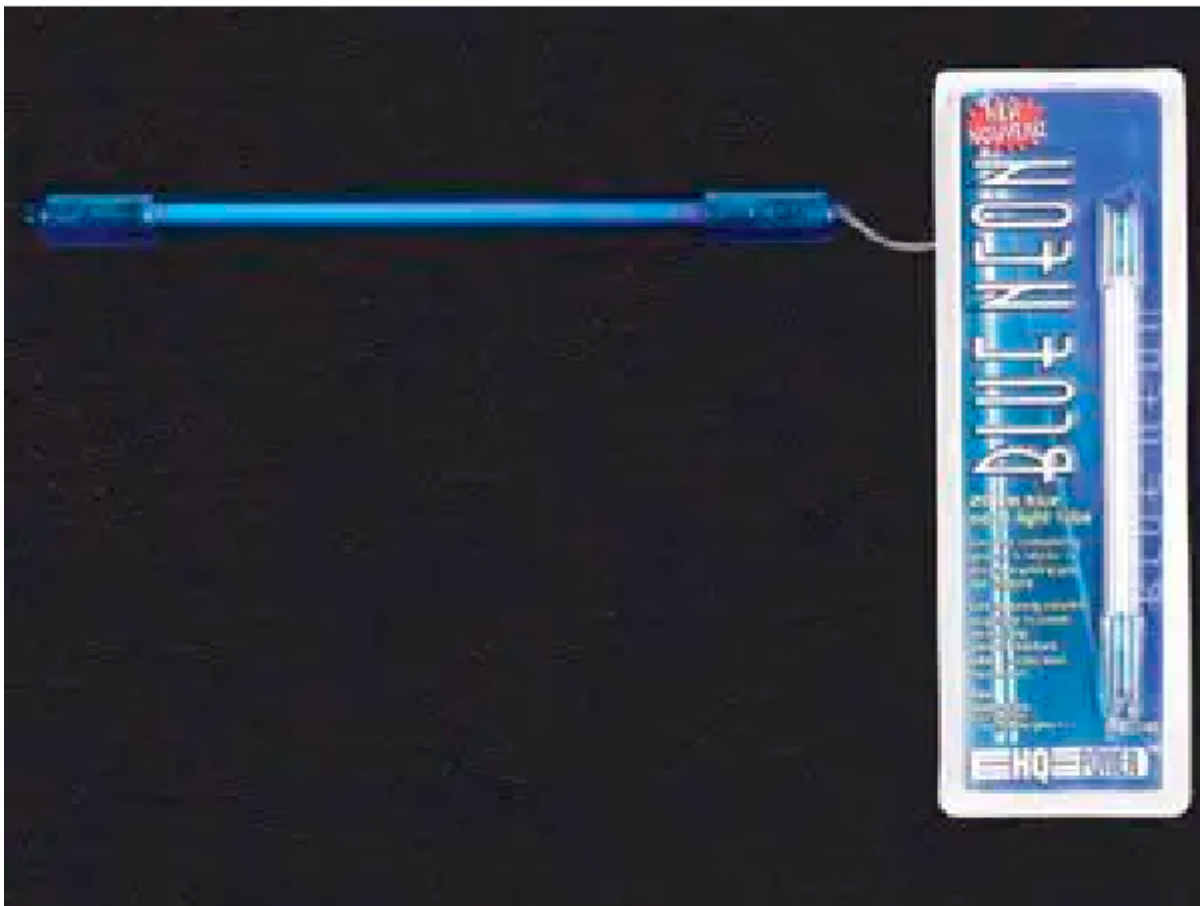

TUBO AL NEON 20 CM BLU

Prezzo: 3.69 €

Tasse: 0.81 €

Prezzo totale (con tasse): 4.50 €

Tubo al neon di colore blu completo di stadio di alimentazione a 12V. Adatto per creare bellissimi effetti luminosi in automobile. Lunghezza tubo 20 centimetri. Da utilizzare esclusivamente all'interno della vettura.