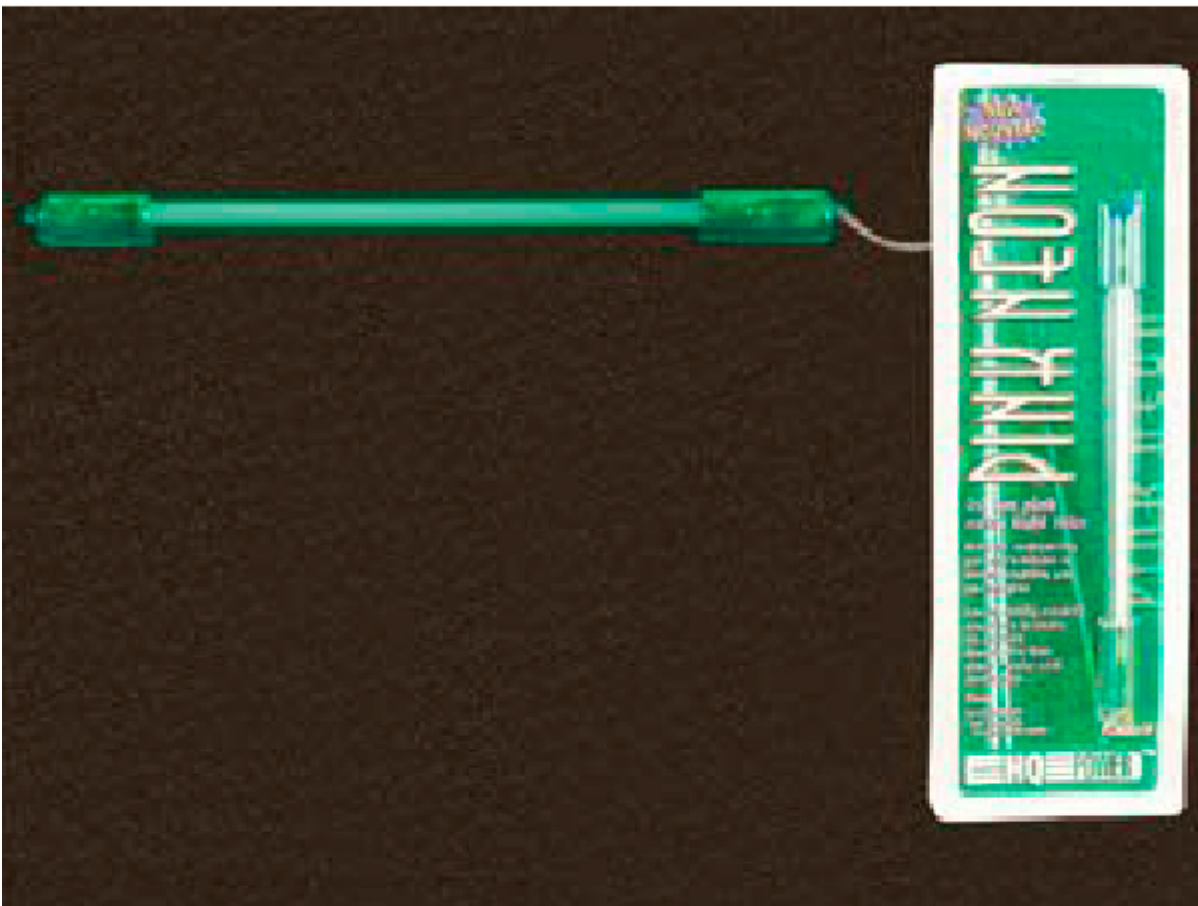

TUBO AL NEON 20 CM VERDE

Prezzo: 3.69 €

Tasse: 0.81 €

Prezzo totale (con tasse): 4.50 €

Tubo al neon di colore verde completo di stadio di alimentazione a 12V. Adatto per creare bellissimi effetti luminosi in automobile. Lunghezza tubo 20 centimetri. Da utilizzare esclusivamente all'interno della vettura.