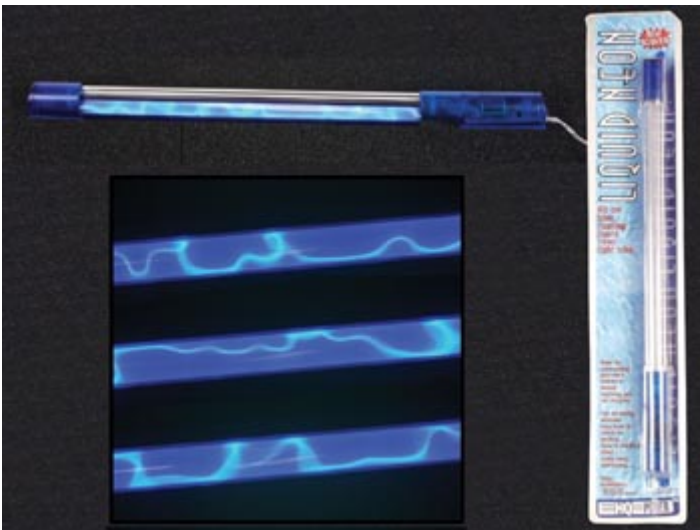

TUBO AL NEON BLU PER AUTO EFFETTO PLASMA - 50 cm

Prezzo: 13.11 €

Tasse: 2.88 €

Prezzo totale (con tasse): 16.00 €

Tubo al neon blu ad effetto plasma per personalizzare l'interno della tua auto. Può essere posizionato alla base del sedile oppure sul cruscotto ed è adatto per decorare e creare effetti luminosi di sicuro impatto. Facile da installare, si collega alla presa accendisigari dell'automobile. Lunghezza del tubo: 50 cm, 2 viti per il fissaggio incluse.

SPECIFICHE

- Trasformatore a bassa tensione integrato
- Resistente: tubo al neon protetto da una guaina acrilica
- Da utilizzare esclusivamente all'interno della vettura