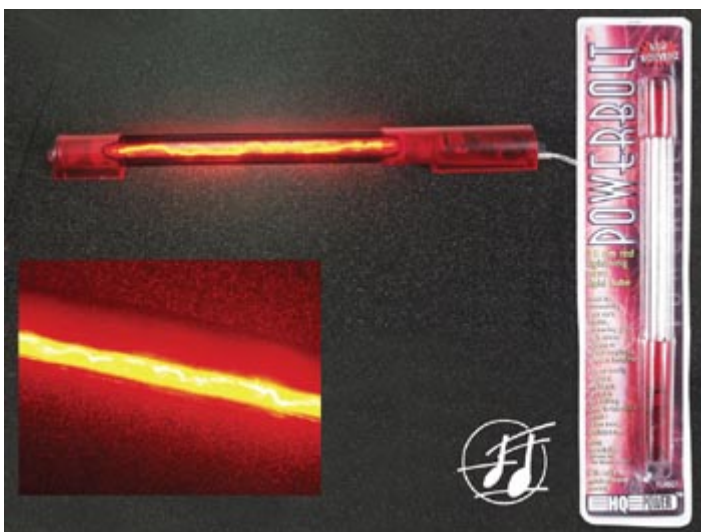

TUBO AL NEON ROSSO EFFETTO SCARICA - 38 cm

Prezzo: 13.11 €

Tasse: 2.88 €

Prezzo totale (con tasse): 16.00 €

Tubo al neon rosso ad effetto scarica per personalizzare l'interno della tua auto. Può essere posizionato alla base del sedile oppure sul cruscotto ed è adatto per decorare e creare lampi luminosi di sicuro effetto. Dotato di funzione che attiva la luminosità a ritmo di musica. Facile da installare, si collega alla presa accendisigari dell'automobile. Lunghezza del tubo: 38 cm, 2 viti per il fissaggio incluse.

SPECIFICHE

- Trasformatore a bassa tensione integrato
- Resistente: tubo al neon protetto da una guaina acrilica
- Da utilizzare esclusivamente all'interno della vettura