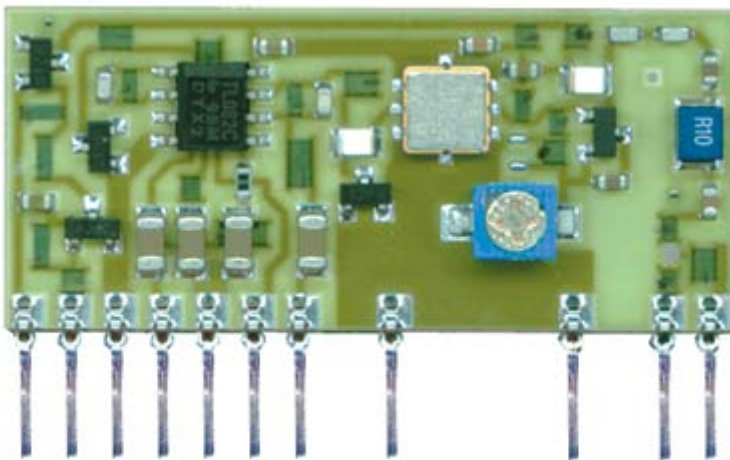

TX FM AUDIO

Prezzo: 13.12 €

Tasse: 2.89 €

Prezzo totale (con tasse): 16.00 €

Trasmettitore audio FM a 433,8 MHz studiato per funzionare in abbinamento al modulo supereterodina RX-FM. Banda passante BF compresa tra 20 Hz e 30 KHz, deviazione in frequenza della portante di ± 75 KHz. Con una tensione di alimentazione di 12 volt il trasmettitore eroga una potenza RF di 10 mW su 50 Ohm con un consumo di 15 mA. Per migliorare il rapporto S/N è possibile utilizzare una rete di pre-enfasi esterna. La sensibilità di bassa frequenza è di circa 100 mVpp. Dimensioni: 40,6 x 1 x 3,5 mm.