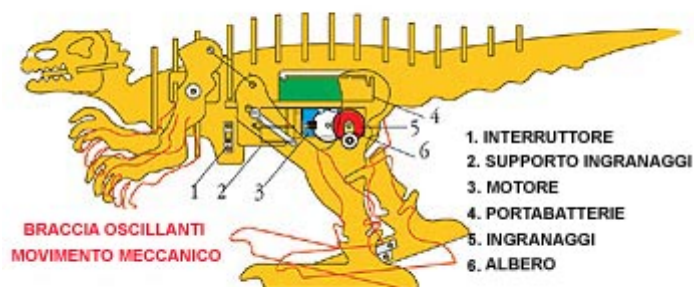

TYRANNOMECH, MODELLO IN LEGNO MOTORIZZATO

Prezzo: 17.21 €

Tasse: 3.79 €

Prezzo totale (con tasse): 21.00 €

Modello motorizzato in legno facilmente realizzabile da chiunque. Consente di prendere confidenza con i sistemi di trasmissione del moto, dagli ingranaggi alle pulegge. Non richiede l'impiego di un saldatore né di alcun tipo di colla. Dimensioni: 410 x 175 x 75 mm.

CARATTERISTICHE

- Trasmissione ad ingranaggi
- Facile da montare
- Alimentazione: 2 batterie AA (non incluse)
- Attrezzatura necessaria per il montaggio: pinza a becco lungo, coltello, giravite
- La confezione contiene: tavole in legno con le parti del modello già intagliate, ingranaggi in plastica, un portabatterie, un motorino elettrico, un supporto per il sistema ad ingranaggi, un interruttore e tutte le minuterie necessarie per costruire il modello.