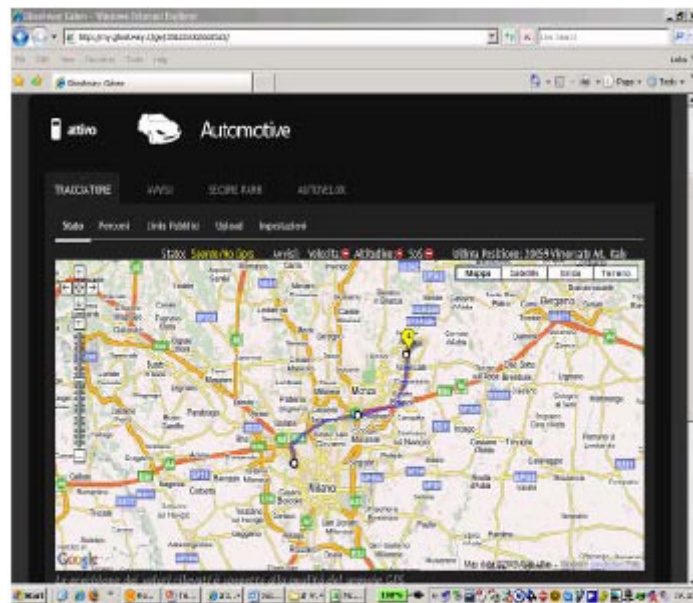

Punti di forza

- Design ergonomico del portale Web per soddisfare semplicità d'uso e al contempo offrire funzioni evolute
- Dimensioni ridotte e autonomia di funzionamento per offrire portatilità e garantire massima flessibilità d'utilizzo
- Livello di servizio dei messaggi SMS al top del mercato
- I più bassi costi operativi del mercato
- Qualità di ricezione dei dati di posizione anche in presenza di segnali GPS deboli
- Protezione assoluta dei dati di traffico e accesso sicuro all'applicativo internet
- Compatibilità con tutti i sistemi operativi

Come visualizzare i dati su internet?

Entrati nella Vostra area riservata sul sito internet: www.ghostway.it potete usufruire immediatamente di vari servizi e personalizzare il Vostro GHOSTWAY™. Per vedere immediatamente la posizione del mezzo e la strada percorsa, vi basta una normale connessione ad internet. Non c'è bisogno di alcuna installazione software. E' compatibile con tutti i sistemi operativi (Windows - Apple - Linux - Sun). E' possibile controllare ed inserire allarmi: ad esempio