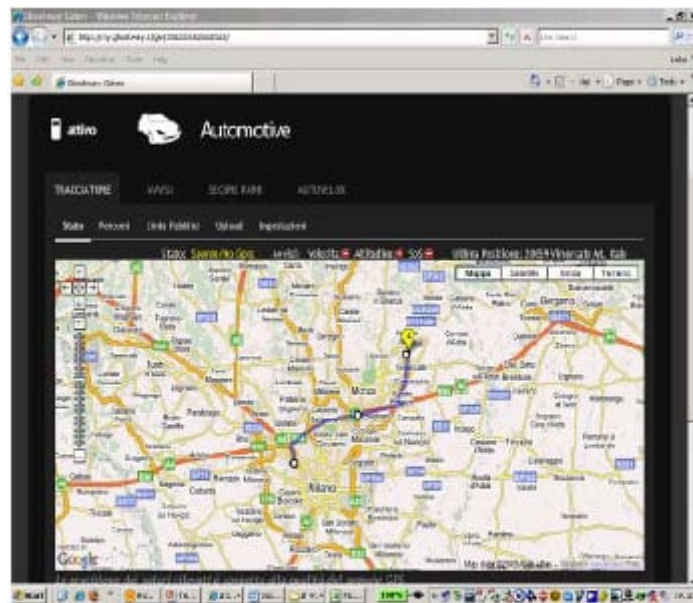

Punti di forza

- Design ergonomico del portale Web per soddisfare semplicità d'uso e al contempo offrire funzioni evolute
- Dimensioni ridotte e autonomia di funzionamento per offrire portatilità e garantire massima flessibilità d'utilizzo
- Livello di servizio dei messaggi SMS al top del mercato
- I più bassi costi operativi del mercato
- Qualità di ricezione dei dati di posizione anche in presenza di segnali GPS deboli
- Protezione assoluta dei dati di traffico e accesso sicuro all'applicativo internet
- Compatibilità con tutti i sistemi operativi

Come visualizzare i dati su internet?

Entrati nella Vostra area riservata sul sito internet: www.ghostway.it potete usufruire immediatamente di vari servizi e personalizzare il Vostro GHOSTWAY™. Per vedere immediatamente la posizione del mezzo e la strada percorsa, vi basta una normale connessione ad internet. Non c'è bisogno di alcuna installazione software. E' compatibile con tutti i sistemi operativi (Windows - Apple - Linux - Sun). E' possibile controllare ed inserire allarmi: ad esempio