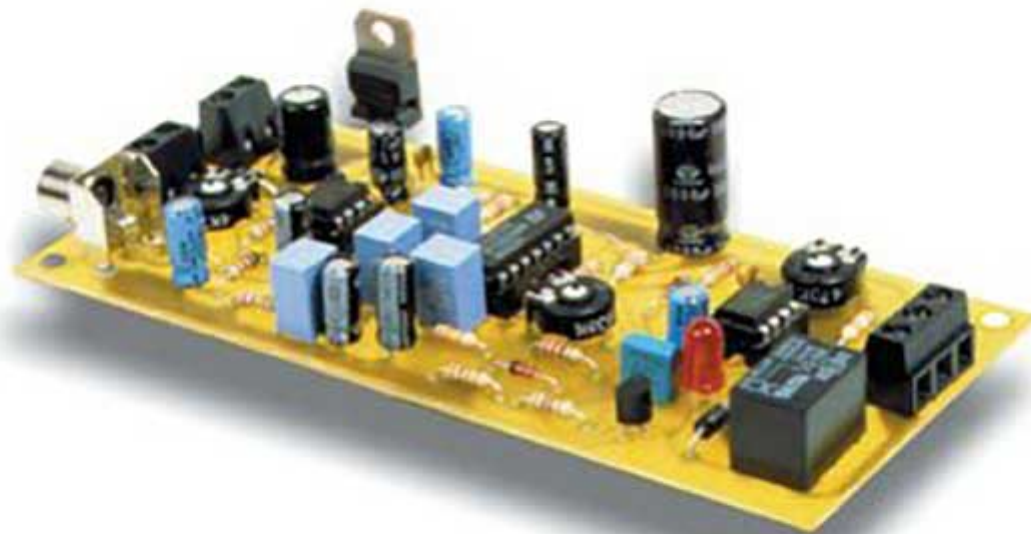

Sensore di Movimento per TVCC

Prezzo: 12.30 €

Tasse: 2.70 €

Prezzo totale (con tasse): 15.00 €

Nel mondo della sicurezza, la tranquillità è fondamentale. Ecco perché presentiamo il nostro Sensore di Movimento per TVCC, un'aggiunta essenziale al tuo sistema di videosorveglianza che garantisce una protezione avanzata per il tuo spazio. Questo innovativo sensore è progettato per essere inserito in una linea TVCC esistente, consentendoti di rilevare l'introduzione o il movimento di una persona nel locale sorvegliato. Sfruttando le immagini nitide riprese dalla tua telecamera,

questo sensore si rivela un alleato affidabile per la tua sicurezza. **Le caratteristiche principali includono:**

- Rilevazione Precisa:** Il nostro sensore è altamente sensibile e preciso nella rilevazione del movimento, garantendo che ogni potenziale intrusione non passi inosservata.
- Attivazione del Videoregistratore:** Dispone di un'uscita a relè intelligente, in grado di attivare il tuo videoregistratore al minimo segnale di intrusione. Questo significa che ogni dettaglio sarà catturato e memorizzato per una revisione successiva.
- Kit Completo:** Il nostro sensore di movimento per TVCC è fornito completo di tutti i componenti necessari per l'installazione. La basetta forata e serigrafata, insieme a tutte le minuterie, ti consentiranno di configurare rapidamente e facilmente il sistema. Affidati alla nostra esperienza nel campo della sicurezza e investi nella tua tranquillità. Il nostro Sensore di Movimento per TVCC è la soluzione ideale per proteggere la tua proprietà e garantire la massima sicurezza. Non lasciare nulla al caso: scegli il meglio per la tua sicurezza, scegli il Sensore di Movimento per TVCC.