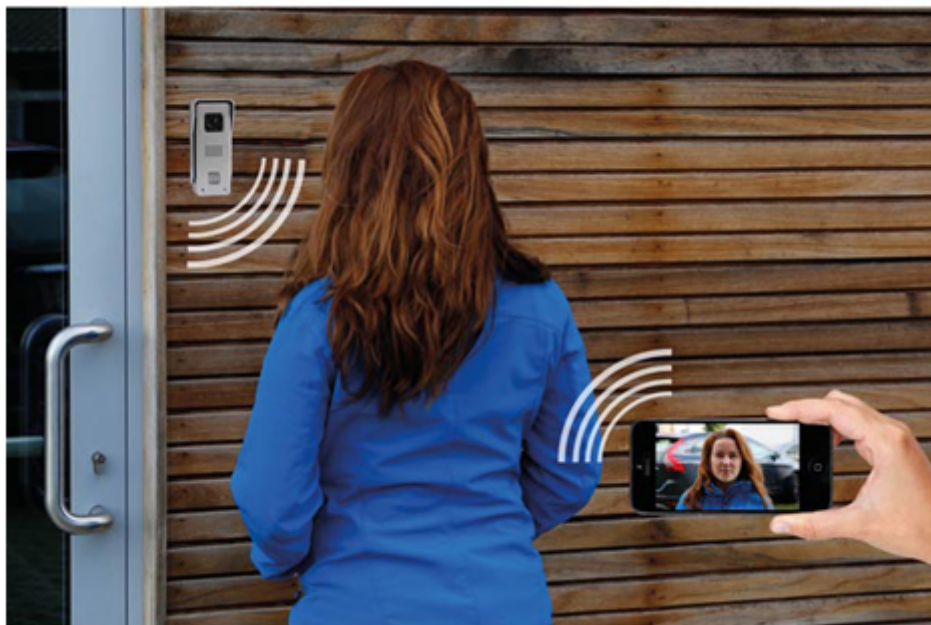

# Videocitofono Wi-Fi a colori per Smartphone

Prezzo: 138.52 €

Tasse: 30.48 €

Prezzo totale (con tasse): 169.00 €

Videocitofono per smartphone e tablet (Android e iOS), dotato di telecamera a colori da 1 Megapixel, LED infrarossi per la visione notturna, motion detection e case in metallo a prova di vandalo. Può funzionare in modo tradizionale, ovvero se un visitatore preme il pulsante, il vostro smartphone comincia a suonare, permettendovi di rispondere e aprire il cancello (funzione disponibile solo al ricevimento di una chiamata sullo smartphone/tablet). Può anche essere utilizzato per registrare un video tramite motion detection o manualmente. Tutto questo direttamente e comodamente dal vostro smartphone o tablet, da qualsiasi parte del mondo vi troviate. Dispone di uscita a relè al quale può essere collegato un classico campanello per avvisare l'utente quando lo smartphone non è operativo. Dispone inoltre di filtro IR automatico che blocca la luce a infrarossi durante il giorno (in modo che non possa alterare l'immagine a colori), audio full duplex e funzione priorità audio (se la rete non è buona, l'audio ha la priorità).

Il campanello è dotato sia di Wi-Fi che ingresso per LAN su cavo Ethernet, pertanto può essere utilizzata l'una o l'altra connessione, a seconda della propria esigenza e non necessita di alcuna configurazione del vostro modem/router. In caso di allarme (motion detection) o se qualcuno suona il campanello, ovunque vi troviate, purché abbiate una connessione internet disponibile, riceverete una videochiamata mediante la quale potrete vedere e parlare con la persona alla porta, sia che siate a casa o fuori casa.

La confezione comprende: il videocitofono Wi-Fi, l'adattatore di rete 220 Vac - 12 Vdc / 0,5 A, antenna Wi-Fi, viti e tasselli per il fissaggio e manuale su mini CD-Rom.