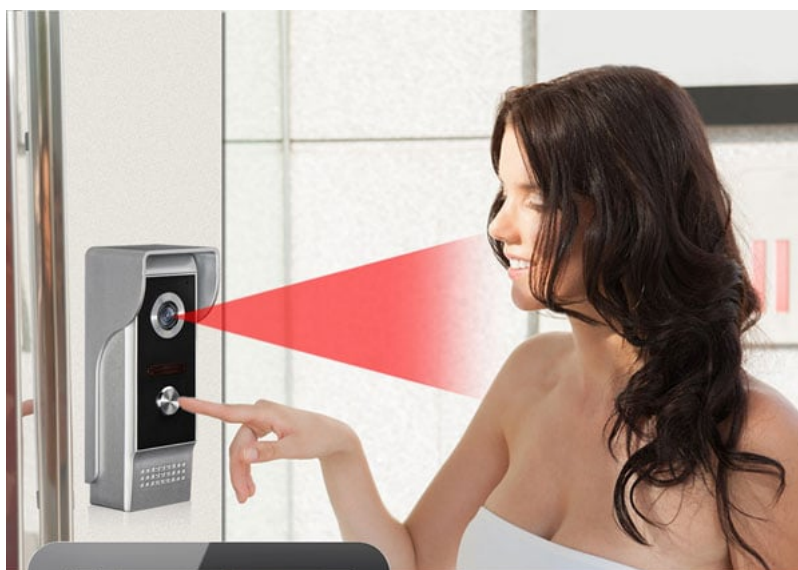

## VIDEOCITOFONO Wi-Fi CON MONITOR A COLORI 7"

Videocitofono con monitor a colori da 7 pollici. Può funzionare come un tradizionale videocitofono oppure può connettersi al router Wi-Fi di casa ed essere utilizzato con smartphone e tablet (Android e iOS). L'unità esterna è dotata di telecamera a colori da 1/3", LED infrarossi per la visione notturna, pulsante chiamata, motion detection e case in lega di alluminio a prova di pioggia. L'unità interna è composta da un monitor a colori da 7 pollici con microfono, altoparlante, 25 differenti suonerie e pulsanti di controllo completamente touch. L'unità esterna e quella interna sono collegati tramite un cavo a 4 conduttori. L'alimentazione viene fornita all'unità interna attraverso un adattatore da rete. Supporta Android 6.0 e iOS 8.0 o superiore. Premendo il pulsante del campanello, il vostro smartphone comincia a suonare, permettendovi di rispondere e visualizzare il video. Tutto questo direttamente e comodamente dal vostro smartphone o tablet, da qualsiasi parte del mondo vi troviate. Se qualcuno suona il campanello, ovunque vi troviate, purchè abbiate una connessione internet disponibile, riceverete una videochiamata mediante la quale potrete vedere e parlare con la persona alla porta, sia che siate a casa o fuori casa. Fino a quattro telefoni cellulari possono visualizzare contemporaneamente le immagini riprese dall'unità esterna. Tramite l'App è anche possibile scattare foto e registrare video (sul proprio cellulare). Un solo videocitofono può essere aggiunto e connesso a più telefoni cellulari. Può essere utilizzato come un videocitofono tradizionale. Particolarmente adatto per case, hotel, uffici, appartamenti, ecc. **N.B.** per funzionare è necessario scaricare l'App gratuita "**VDP o LookCam**" dal proprio store Android o iOS.