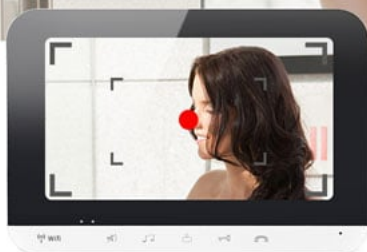

## VIDEOCITOFONO Wi-Fi CON MONITOR A COLORI 7"

Videocitofono con monitor a colori da 7 pollici. Può funzionare come un tradizionale videocitofono oppure può connettersi al router Wi-Fi di casa ed essere utilizzato con smartphone e tablet (Android e iOS). L'unità esterna è dotata di telecamera a colori da 1/3", LED infrarossi per la visione notturna, pulsante chiamata, motion detection e case in lega di alluminio a prova di pioggia. L'unità interna è composta da un monitor a colori da 7 pollici con microfono, altoparlante, 25 differenti suonerie e pulsanti di controllo completamente touch. L'unità esterna e quella interna sono collegati tramite un cavo a 4 conduttori. L'alimentazione viene fornita all'unità interna attraverso un adattatore da rete. Supporta Android 6.0 e iOS 8.0 o superiore. Premendo il pulsante del campanello, il vostro smartphone comincia a suonare, permettendovi di rispondere e visualizzare il video. Tutto questo direttamente e comodamente dal vostro smartphone o tablet, da qualsiasi parte del mondo vi troviate. Se qualcuno suona il campanello, ovunque vi troviate, purchè abbiate una connessione internet disponibile, riceverete una videochiamata mediante la quale potrete vedere e parlare con la persona alla porta, sia che siate a casa o fuori casa. Fino a quattro telefoni cellulari possono visualizzare contemporaneamente le immagini riprese dall'unità esterna. Tramite l'App è anche possibile scattare foto e registrare video (sul proprio cellulare). Un solo videocitofono può essere aggiunto e connesso a più telefoni cellulari. Può essere utilizzato come un videocitofono tradizionale. Particolarmente adatto per case, hotel, uffici, appartamenti, ecc. **N.B.** per funzionare è necessario scaricare l'App gratuita "**VDP o LookCam**" dal proprio store Android o iOS.