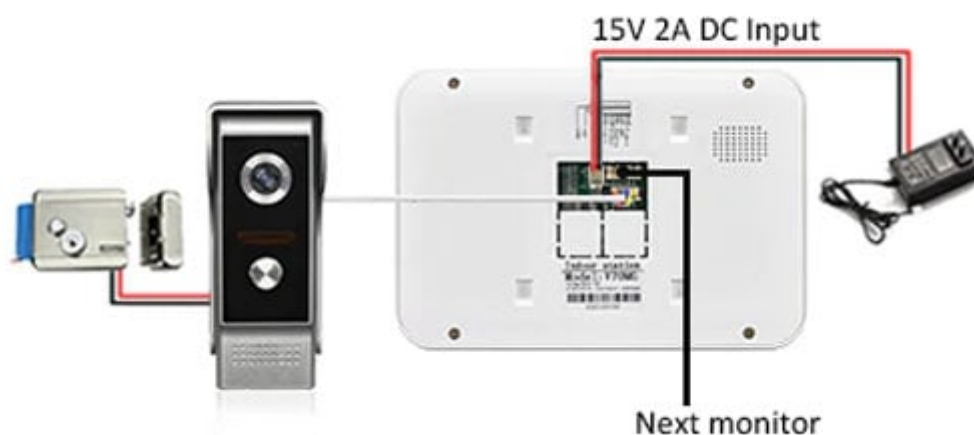

- **Unità interna:** - Monitor: LCD 7" a colori - Risoluzione: 800x480 - Numero di suonerie: 25 - Alimentazione: 15 Vdc/1,2 A tramite adattatore di rete (100-240 Vac - 50/60 Hz) - Consumo: normale < 10 watt / in standby <1 watt - Temperatura di lavoro: da -20°C a +60°C - Dimensioni (mm): 195x132x15 - Peso: 352 grammi
- **Unità esterna:** - Telecamera: 1/3" CMOS a colori - Linee TV: 700 - Angolo di ripresa: 92° - Visione notturna: Sì, tramite 4 LED IR - Portata LED IR: 3 metri - Alimentazione: 15 Vdc - Consumo: normale <2 watt / in standby <1 watt - Tensione di uscita per apriporta: 12 Vdc - Case: in lega di alluminio - Rainproof: Sì - Temperatura di lavoro: da -20°C a +60°C - Dimensioni (mm): 125x50x27 - Peso: 256 grammi

Collegamento