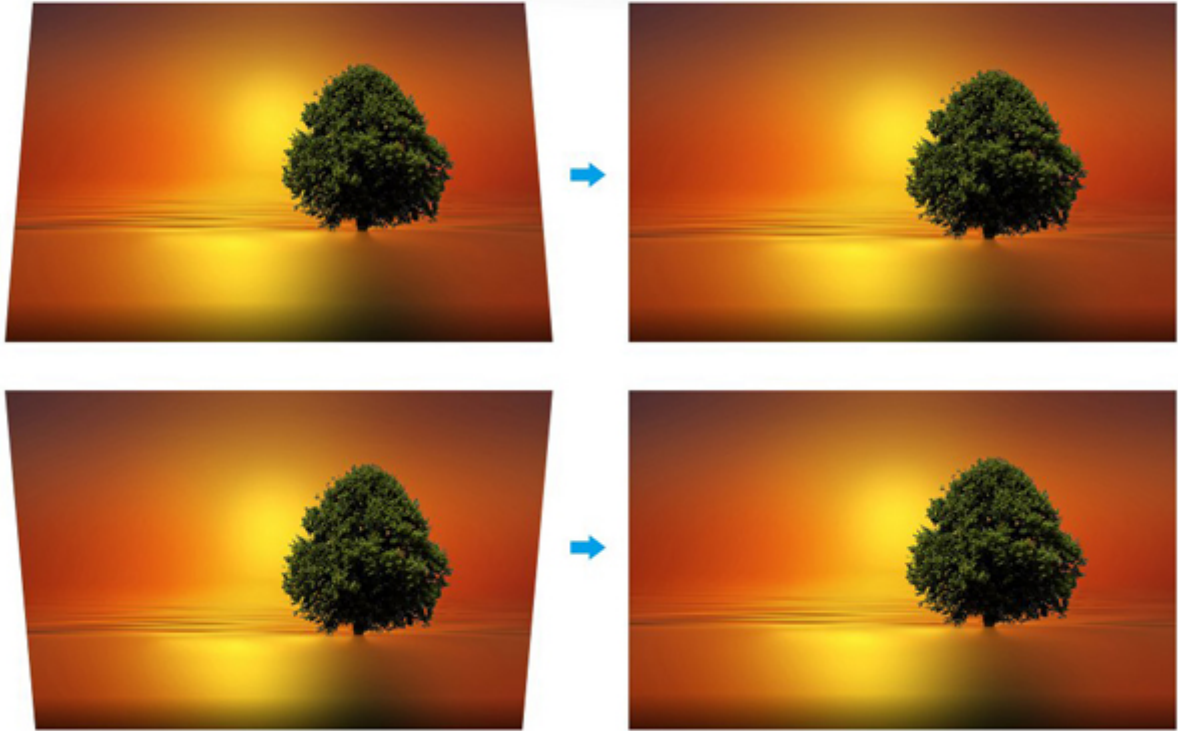

Specifiche tecniche

- **Lampada:** a LED RGB con oltre 50.000 ore di durata
- **Menu OSD:** Multilingue compreso ITALIANO
- **Luminosità:** 1.200 Lumen
- **Rapporto di contrasto:** 1500:1
- **Risoluzione Nativa:** 800x480 Pixelx – risoluzione max. di 1920*1080 (tramite HDMI)
- **Aspetto:** 16:9 / 4:3
- **Uniformità della luce:** 95%
- **Distanza di proiezione:** da 1 a 3,8 metri
- **Dimensione immagine:** da 35” a 120”
- **Messa a fuoco:** manuale
- **Regolazione trapezoidale (o Keystone):** ±15°(manuale)
- **Metodo di proiezione:** frontale
- **Altoparlante:** integrato 2 watt
- **Ventola di raffreddamento:** 2 interne
- **Ingressi:** USB, HDMI, VGA, AV
- **Uscita audio:** presa jack per cuffia o amplificatore audio
- **Ricevitore IR per telecomando:** 1 sul retro del videoproiettore
- **Interruttore ON/OFF alimentazione:** 1 sul retro del videoproiettore
- **Formati Video supportati:** MPEG1/ MPEG2 / MPEG4 / RMVB MOV / VC1 / FLV / H264 / MJPEG
- **Formati Audio supportati:** MP3 / AAC
- **Formati Immagine supportati:** JPEG / BMP / PNG
- **Formati File:** TEXT
- **Alimentazione:** 220 VAC 50 Hz
- **Consumo:** 50 watt
- **Alimentazione telecomando:** 2 batterie da 1,5 volt tipo AAA (non comprese)
- **Colore:** bianco
- **Dimensioni (mm):** 210x145x8
- **Peso:** 1353 grammi