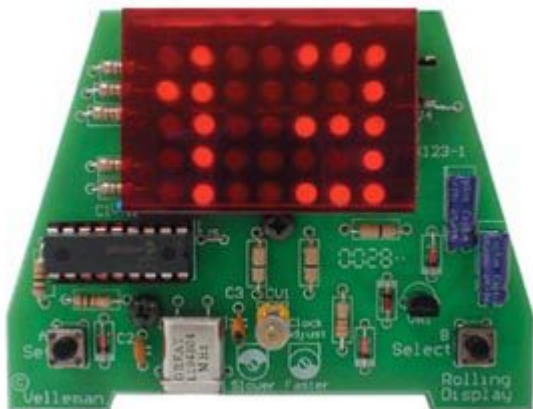

VISUALIZZATORE DATA ORA LED

Prezzo: 14.75 €

Tasse: 3.25 €

Prezzo totale (con tasse): 18.00 €

Visualizza ora e data in modo animato e scorrevole. Presentazione con 35 LED. Il pulsante SELECT consente di selezionare ore, minuti, mese e giorno e il pulsante SET di impostarne il valore. Visualizzazione del tempo in formato 12 ore (24 ore quando si imposta l'orologio). Regolazione fine dell'orologio ruotando il compensatore CV1.

CARATTERISTICHE

- alimentazione: adattatore 9-12V
- consumo di corrente: 20mA massimi
- batteria di backup: 9V tipo 6LR61/6F22
- dimensioni: 46/89 x 67mm (1.8"/3.5" x 2.6")