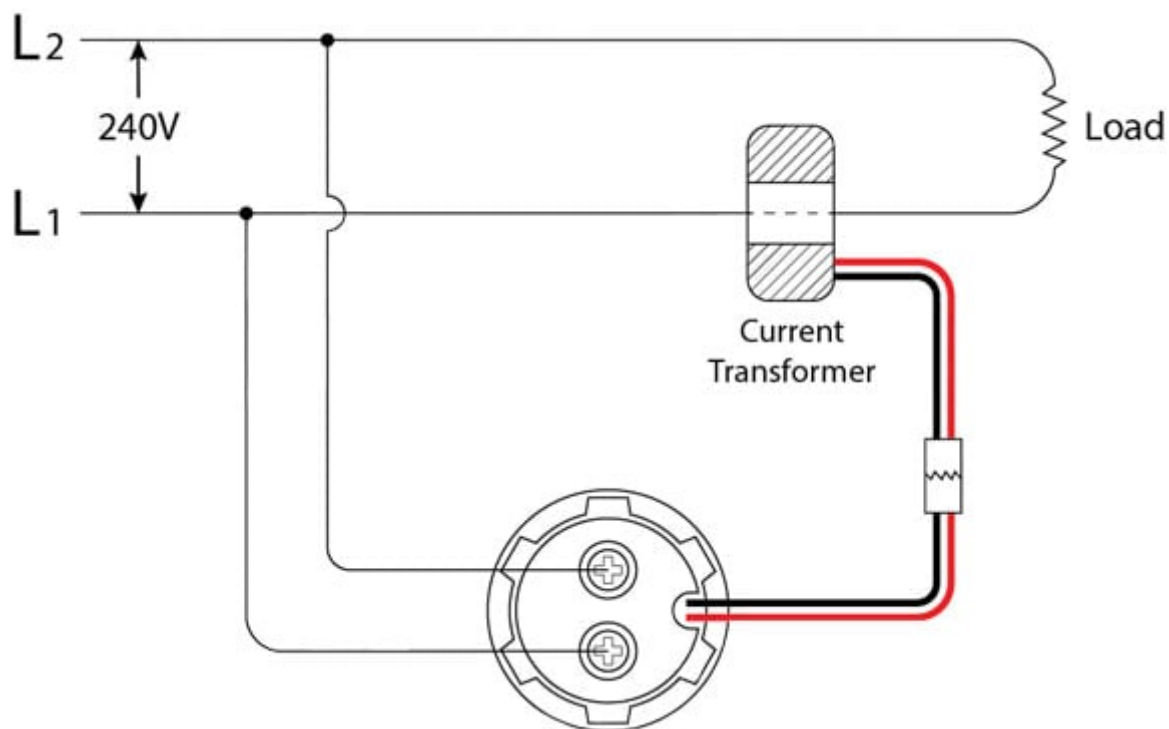

# Voltmetro Amperometro da pannello - 500VAC 100A

Prezzo: 5.74 €

Tasse: 1.26 €

Prezzo totale (con tasse): 7.00 €

Piccolo strumento da pannello con display a LED rossi. È in grado di visualizzare tensioni alternate da 50 a 500 volt e correnti alternate fino a 100 A. Non necessita di alimentazione, basta collegare direttamente la tensione alternata da misurare. La corrente alternata viene misurata facendo passare il cavo attraverso il sensore induttivo.

### Specifiche tecniche

- **Display:** LED rossi
- **Range di misura:** - Tensione (AC): da 50 a 500 V - Corrente (AC): da 0 a 100 A
- **Risoluzione:** 0,1 A, 1 V
- **Temperatura di lavoro:** da 0°C a +50°C
- **Dimensioni (mm):** diametro 22
- **Peso:** 45 grammi