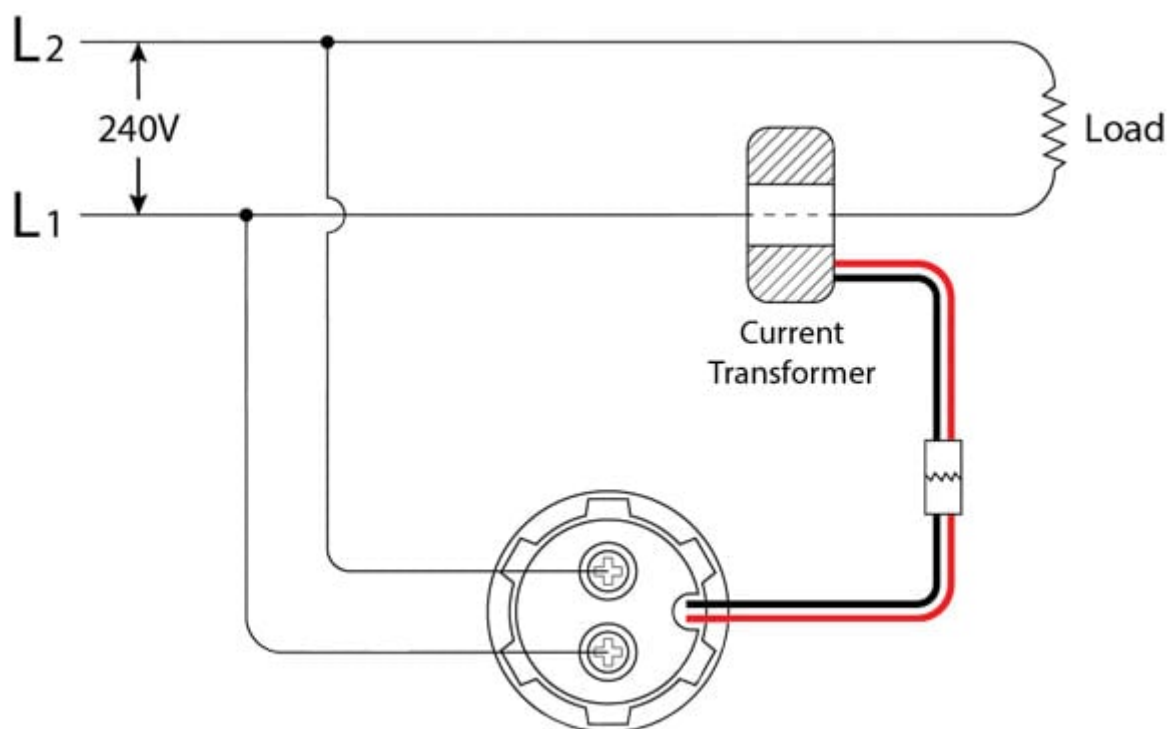

Voltmetro Amperometro da pannello - 500VAC 100A

Prezzo: 5.74 €

Tasse: 1.26 €

Prezzo totale (con tasse): 7.00 €

Piccolo strumento da pannello con display a LED rossi. È in grado di visualizzare tensioni alternate da 50 a 500 volt e correnti alternate fino a 100 A. Non necessita di alimentazione, basta collegare direttamente la tensione alternata da misurare. La corrente alternata viene misurata facendo passare il cavo attraverso il sensore induttivo.

Utilizzo

Specifiche tecniche

- **Display:** LED rossi
- **Range di misura:**
 - Tensione (AC): da 50 a 500 V
 - Corrente (AC): da 0 a 100 A
- **Risoluzione:** 0,1 A, 1 V
- **Temperatura di lavoro:** da 0°C a +50°C
- **Dimensioni (mm):** diametro 22
- **Peso:** 45 grammi