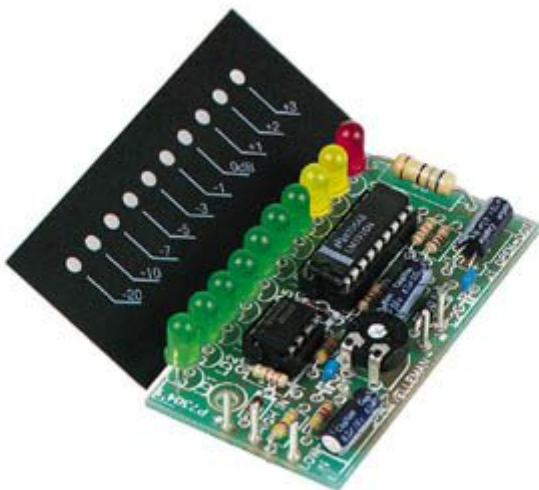

VU-METER MONO 10 LED

Prezzo: 15.57 €

Tasse: 3.43 €

Prezzo totale (con tasse): 19.00 €

VU-meter con scala luminosa composta da 10 LED, completo di ingresso segnale regolabile. Funzionamento dell'indicatore in modo "dot" o "bar". Fornito con pannello frontale adatto per montaggio orizzontale o verticale.

CARATTERISTICHE

- gamma: da -20 dB a +3 dB
- alimentazione: da 10 a 15 VDC / 250 mA
- sensibilità :
 - livello di ingresso basso: da 150 mV a 6 V rms (47 kOhm)
 - livello di ingresso alto: da 1.5 V a 60 V rms (470 kOhm)
- dimensioni: 37 x 68 mm