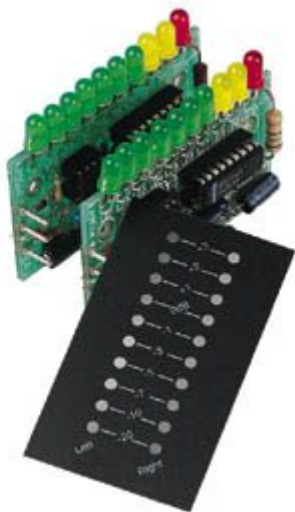

VU METER STEREO 2 X 10 LED

Prezzo: 20.49 €

Tasse: 4.51 €

Prezzo totale (con tasse): 25.00 €

VU-meter con due scale luminose composte da 10 LED (ciascuna), completo di ingresso segnale regolabile. Funzionamento in modo "dot" o "bar". Fornito con pannello frontale adatto per montaggio orizzontale o verticale.

CARATTERISTICHE

- gamma: da -20 dB a +3 dB - alimentazione: da 10 a 15 VDC / 250 mA - sensibilità: - livello di ingresso basso: da 150 mV a 6 Vrms - 47 kOhm - livello di ingresso alto: da 1.5V a 60 Vrms - 470 kOhm - dimensioni: 37 x 68 mm (x 2)